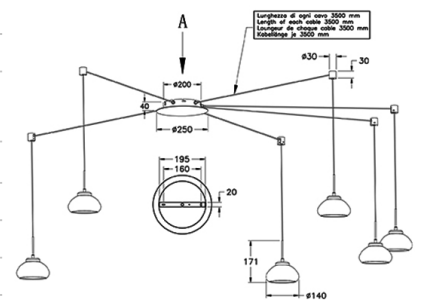

# Arabella

Longueur de chaque câble 3500mm

<b>Code</b>	<b>3547-46-102-01</b>
<b>Type</b>	Suspension
<b>Designer</b>	S.T. Fabas Luce
<b>Code Barres</b>	8019282513827
<b>Tarif douanier</b>	94051150
<b>Couleur</b>	Blanc
<b>Matériel</b>	Structure en métal et verre borosilicaté
<b>IP</b>	IP20
<b>Classe d'isolation</b>	
<b>Lumière intelligente</b>	 Intégré
<b>Dimensions de la lampe</b>	7000x3500 Maxmm - 3.5kg
<b>Dimensions de la boîte</b>	580x390x245mm - 4.4kg
<b>Source de lumière 1</b>	
<b>Source</b>	LED Intégré
<b>Lumen de l'article</b>	4530 lm
<b>Température de couleur</b>	Warm white 3000K
<b>Classe énergétique</b>	
<b>Spécifications électriques 1</b>	
<b>Tension d'alimentation</b>	230 Vac 50Hz
<b>Puissance totale absorbée</b>	48W
<b>Système de contrôle</b>	Gradable à découpage de phase