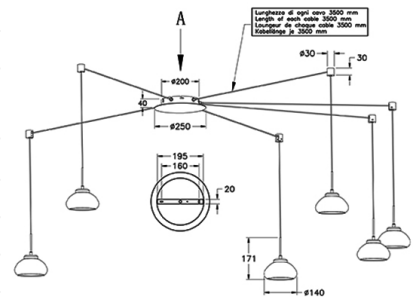

Arabella

Longueur de chaque câble 3500mm

Code	3547-46-102
Type	Suspension
Designer	S.T. Fabas Luce
Code Barres	8019282510505
Tarif douanier	94051150
Couleur	Blanc
Matériel	Structure en métal et verre borosilicaté
IP	IP20
Classe d'isolation	
Lumière intelligente	 Compatible
Dimensions de la lampe	7000x3500 Maxmm - 3.5kg
Dimensions de la boîte	580x390x245mm - 4.4kg
	Source de lumière 1
Source	LED 48W Intégré
Lumen de l'article	4530 lm
Température de couleur	Warm white 3000K
Classe énergétique	
	Spécifications électriques 1
Tension d'alimentation	230 Vac 50Hz
Puissance totale absorbée	8W
Système de contrôle	Gradable à découpage de phase