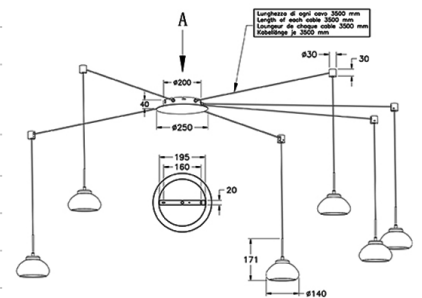

Arabella

Longueur de chaque câble 3500mm

Code	3547-46-125-01
Type	Suspension
Designer	S.T. Fabas Luce
Code Barres	8019282513834
Tarif douanier	94051150
Couleur	Ambre
Matériel	Structure en métal et verre borosilicaté
IP	IP20
Classe d'isolation	
Lumière intelligente	 Intégré
Dimensions de la lampe	7000x3500 Maxmm - 3.5kg
Dimensions de la boîte	580x390x245mm - 4.4kg
Source de lumière 1	
Source	LED Intégré
Lumen de l'article	4530 lm
Température de couleur	Warm white 3000K
Classe énergétique	
Spécifications électriques 1	
Tension d'alimentation	230 Vac 50Hz
Puissance totale absorbée	48W
Système de contrôle	Gradable à découpage de phase