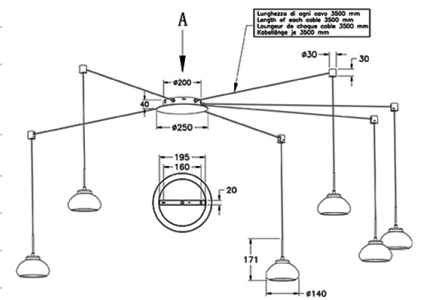

Arabella

Longueur de chaque câble 3500mm

Code	3547-46-125
Type	Suspension
Designer	S.T. Fabas Luce
Code Barres	8019282510512
Tarif douanier	94051150
Couleur	Ambre
Matériel	Structure en métal et verre borosilicaté
IP	IP20
Classe d'isolation	
Lumière intelligente	 Compatible
Dimensions de la lampe	7000x3500 Maxmm - 3.5kg
Dimensions de la boîte	580x390x245mm - 4.4kg
Source de lumière 1	
Source	LED Intégré
Lumen de l'article	4530 lm
Température de couleur	Warm white 3000K
Classe énergétique	
Spécifications électriques 1	
Tension d'alimentation	230 Vac 50Hz
Puissance totale absorbée	48W
Système de contrôle	Phase cut dimmable