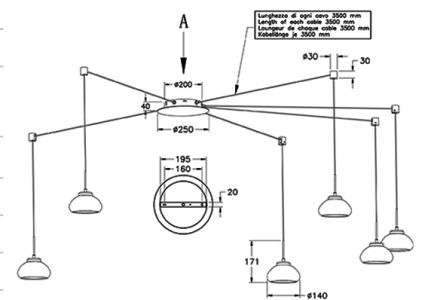

Arabella

Longueur de chaque câble 3500mm

Code	3547-46-126-01
Type	Suspension
Designer	S.T. Fabas Luce
Code Barres	8019282513841
Tarif douanier	94051150
Couleur	Gris transparent
Matériel	Structure en métal et verre borosilicaté
IP	IP20
Classe d'isolation	
Lumière intelligente	 Intégré
Dimensions de la lampe	7000x3500 Maxmm - 3.5kg
Dimensions de la boîte	530x365x210mm - 4.15kg
Source de lumière 1	
Source	LED Intégré
Lumen de l'article	4530 lm
Température de couleur	Warm white 3000K
Classe énergétique	
Spécifications électriques 1	
Tension d'alimentation	230 Vac 50Hz
Puissance totale absorbée	48W
Système de contrôle	Gradable à découpage de phase