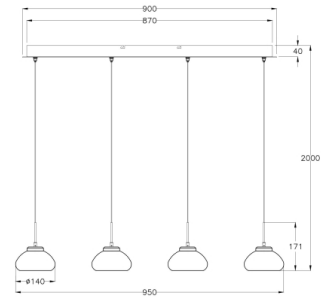

Arabella

Code	3547-48-102-01
Type	Suspension
Designer	S.T. Fabas Luce
Code Barres	8019282513858
Tarif douanier	94051150
Couleur	Blanc
Matériel	Structure en métal et verre borosilicaté
IP	IP20
Classe d'isolation	
Lumière intelligente	 Intégré
Dimensions de la lampe	900x85x2000 Maxmm Ø140mm - 2.9kg
Dimensions de la boîte	970x230x260mm - 3.7kg
	Source de lumière 1
Source	LED Intégré
Lumen de l'article	3020 lm
Température de couleur	Warm white 3000K
Classe énergétique	
	Spécifications électriques 1
Tension d'alimentation	230 Vac 50Hz
Puissance totale absorbée	32W
Système de contrôle	Gradable