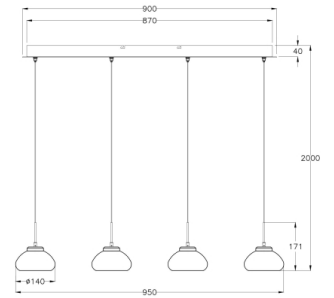

Arabella

Code	3547-48-102
Type	Suspension
Designer	S.T. Fabas Luce
Code Barres	8019282510567
Tarif douanier	94051150
Couleur	Blanc
Matériel	Structure en métal et verre borosilicaté
IP	IP20
Classe d'isolation	
Lumière intelligente	 Compatible
Dimensions de la lampe	900x85x2000 Maxmm Ø140mm - 2.9kg
Dimensions de la boîte	970x230x260mm - 3.7kg
Source de lumière 1	
Source	LED Intégré
Lumen de l'article	3020 lm
Température de couleur	Warm white 3000K
Classe énergétique	
Spécifications électriques 1	
Tension d'alimentation	230 Vac 50Hz
Puissance totale absorbée	32W
Système de contrôle	Steps dimmable