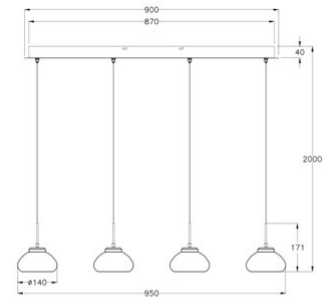

Arabella

Code	3547-48-102
Type	Suspension
Designer	S.T. Fabas Luce
Code Barres	8019282510567
Tarif douanier	94051150
Couleur	Blanc
Matériel	Structure en métal et verre borosilicaté
IP	IP20
Classe d'isolation	
Lumière intelligente	 Compatible
Dimensions de la lampe	900x85x2000 Maxmm Ø140mm - 2.9kg
Dimensions de la boîte	970x230x260mm - 3.7kg
	Source de lumière 1
Source	LED Intégré
Lumen de l'article	3020 lm
Température de couleur	Warm white 3000K
Classe énergétique	
	Spécifications électriques 1
Tension d'alimentation	230V AC 50Hz
Puissance totale absorbée	32W
Système de contrôle	Gradable