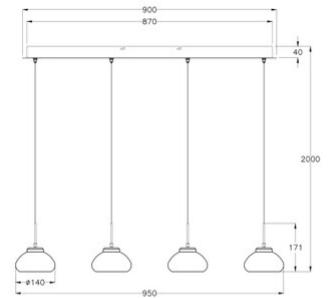

Arabella

Code	3547-48-125-01
Type	Suspension
Designer	S.T. Fabas Luce
Code Barres	8019282513865
Tarif douanier	94051150
Couleur	Ambre
Matériel	Structure en métal et verre borosilicaté
IP	IP20
Classe d'isolation	 CL1
Lumière intelligente	 Intégré
Dimensions de la lampe	900x85x2000 Maxmm Ø140mm - 2.9kg
Dimensions de la boîte	970x230x260mm - 3.7kg
	Source de lumière 1
Source	LED 32W Inclus
Lumens de la source lumineuse	3020 lm
Température de couleur	Warm white 3000K
Classe énergétique	 E
	Spécifications électriques 1
Tension d'alimentation	230V AC 50Hz
Système de contrôle	Gradable à découpage de phase