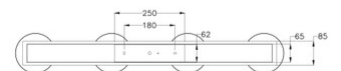

Arabella

Code	3547-48-125-01
Type	Suspension
Designer	S.T. Fabas Luce
Code Barres	8019282513865
Tarif douanier	94051150
Couleur	Ambre
Matériel	Structure en métal et verre borosilicaté
IP	IP20
Classe d'isolation	 CL1
Lumière intelligente	 Intégré
Dimensions de la lampe	900x85x2000 Maxmm Ø140mm - 2.9kg
Dimensions de la boîte	970x230x260mm - 3.7kg
	Source de lumière 1
Source	LED 32W Inclus
Lumens de la source lumineuse	3020 lm
Température de couleur	Warm white 3000K
Classe énergétique	 E
	Spécifications électriques 1
Tension d'alimentation	230V AC 50Hz
Système de contrôle	Gradable à découpage de phase