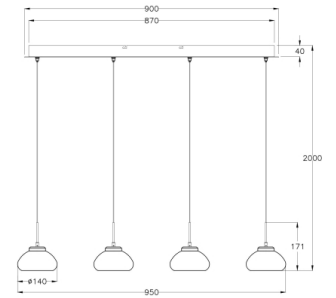

Arabella

Code	3547-48-125-01
Type	Suspension
Designer	S.T. Fabas Luce
Code Barres	8019282513865
Tarif douanier	94051150
Couleur	Ambre
Matériel	Structure en métal et verre borosilicaté
IP	IP20
Classe d'isolation	
Lumière intelligente	 Intégré
Dimensions de la lampe	900x85x2000 Maxmm Ø140mm - 2.9kg
Dimensions de la boîte	970x230x260mm - 3.7kg
	Source de lumière 1
Source	LED 32W Inclus
Lumen de l'article	3020 lm
Température de couleur	Warm white 3000K
Classe énergétique	
	Spécifications électriques 1
Tension d'alimentation	230 Vac 50Hz
Système de contrôle	Gradable