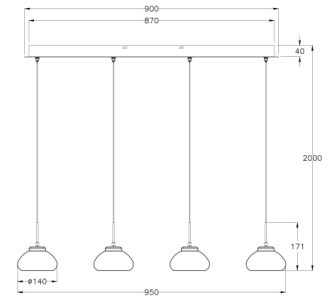

Arabella

Code	3547-48-125
Type	Suspension
Designer	S.T. Fabas Luce
Code Barres	8019282510574
Tarif douanier	94051150
Couleur	Ambre
Matériel	Structure en métal et verre borosilicaté
IP	IP20
Classe d'isolation	
Lumière intelligente	 Compatible
Dimensions de la lampe	900x85x2000 Maxmm Ø140mm - 2.9kg
Dimensions de la boîte	970x230x260mm - 3.7kg
	Source de lumière 1
Source	LED 32W Inclus
Lumen de l'article	3020 lm
Température de couleur	Warm white 3000K
Classe énergétique	
	Spécifications électriques 1
Tension d'alimentation	230 Vac 50Hz
Système de contrôle	Steps dimmable