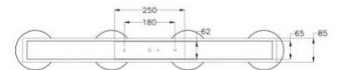

Arabella

Code	3547-48-126-01
Type	Suspension
Designer	S.T. Fabas Luce
Code Barres	8019282513872
Tarif douanier	94051150
Couleur	Gris transparent
Matériel	Structure en métal et verre borosilicaté
IP	IP20
Classe d'isolation	 CL1
Lumière intelligente	 Intégré
Dimensions de la lampe	900x85x2000 Maxmm Ø140mm - 2.9kg
Dimensions de la boîte	970x270x210mm - 3.8kg
	Source de lumière 1
Source	LED 32W Inclus
Lumens de la source lumineuse	3020 lm
Température de couleur	Warm white 3000K
Classe énergétique	 E
	Spécifications électriques 1
Tension d'alimentation	230V AC 50Hz
Système de contrôle	Gradable à découpage de phase