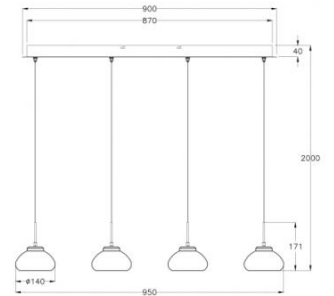

Arabella

Code	3547-48-126-01
Type	Suspension
Designer	S.T. Fabas Luce
Code Barres	8019282513872
Tarif douanier	94051150
Couleur	Gris transparent
Matériel	Structure en métal et verre borosilicaté
IP	IP20
Classe d'isolation	
Lumière intelligente	 Intégré
Dimensions de la lampe	900x85x2000 Maxmm Ø140mm - 2.9kg
Dimensions de la boîte	970x270x210mm - 3.8kg
	Source de lumière 1
Source	LED 32W Inclus
Lumen de l'article	3020 lm
Température de couleur	Warm white 3000K
Classe énergétique	
	Spécifications électriques 1
Tension d'alimentation	230 Vac 50Hz
Système de contrôle	Gradable