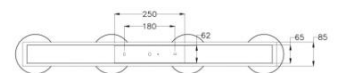

Arabella

Code	3547-48-126-01
Type	Suspension
Designer	S.T. Fabas Luce
Code Barres	8019282513872
Tarif douanier	94051150
Couleur	Gris transparent
Matériel	Structure en métal et verre borosilicaté
IP	IP20
Classe d'isolation	
Lumière intelligente	 Intégré
Dimensions de la lampe	900x85x2000 Maxmm Ø140mm - 2.9kg
Dimensions de la boîte	970x270x210mm - 3.8kg
	Source de lumière 1
Source	LED 32W Inclus
Lumen de l'article	3020 lm
Température de couleur	Warm white 3000K
Classe énergétique	
	Spécifications électriques 1
Tension d'alimentation	230 Vac 50Hz
Système de contrôle	Gradable