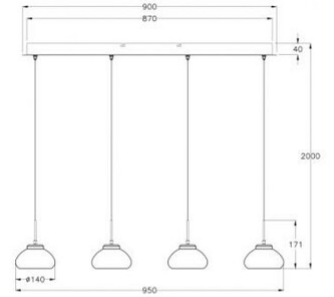

Arabella

Code	3547-48-126-01
Type	Suspension
Designer	S.T. Fabas Luce
Code Barres	8019282513872
Tarif douanier	94051150
Couleur	Gris transparent
Matériel	Structure en métal et verre borosilicaté
IP	IP20
Classe d'isolation	 CL1
Lumière intelligente	 Intégré
Dimensions de la lampe	900x85x2000 Maxmm Ø140mm - 2.9kg
Dimensions de la boîte	970x270x210mm - 3.8kg
	Source de lumière 1
Source	LED 32W Inclus
Lumens de la source lumineuse	3020 lm
Température de couleur	Warm white 3000K
Classe énergétique	 E
	Spécifications électriques 1
Tension d'alimentation	230V AC 50Hz
Système de contrôle	Gradable à découpage de phase