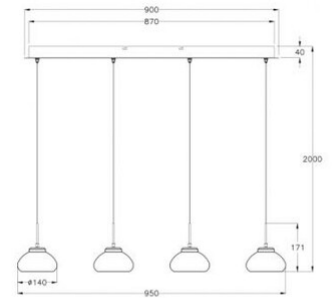

Arabella

Code	3547-48-126
Type	Suspension
Designer	S.T. Fabas Luce
Code Barres	8019282510581
Tarif douanier	94051150
Couleur	Gris transparent
Matériel	Structure en métal et verre borosilicaté
IP	IP20
Classe d'isolation	 CL1
Lumière intelligente	 Compatible
Dimensions de la lampe	900x85x2000 Maxmm Ø140mm - 2.9kg
Dimensions de la boîte	970x270x210mm - 3.8kg
	Source de lumière 1
Source	LED 32W Inclus
Lumens de la source lumineuse	3020 lm
Température de couleur	Warm white 3000K
Classe énergétique	 E
	Spécifications électriques 1
Tension d'alimentation	230V AC 50Hz
Système de contrôle	Gradable à découpage de phase