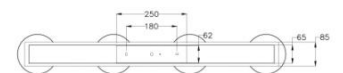

Arabella

Code	3547-48-126
Type	Suspension
Designer	S.T. Fabas Luce
Code Barres	8019282510581
Tarif douanier	94051150
Couleur	Gris transparent
Matériel	Structure en métal et verre borosilicaté
IP	IP20
Classe d'isolation	
Lumière intelligente	 Compatible
Dimensions de la lampe	900x85x2000 Maxmm Ø140mm - 2.9kg
Dimensions de la boîte	970x270x210mm - 3.8kg
	Source de lumière 1
Source	LED 32W Inclus
Lumen de l'article	3020 lm
Température de couleur	Warm white 3000K
Classe énergétique	
	Spécifications électriques 1
Tension d'alimentation	230 Vac 50Hz
Système de contrôle	Gradable