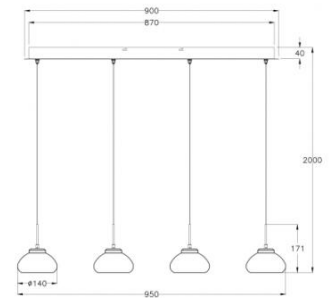

Arabella

Code	3547-48-126
Type	Suspension
Designer	S.T. Fabas Luce
Code Barres	8019282510581
Tarif douanier	94051150
Couleur	Gris transparent
Matériel	Structure en métal et verre borosilicaté
IP	IP20
Classe d'isolation	
Lumière intelligente	 Compatible
Dimensions de la lampe	900x85x2000 Maxmm Ø140mm - 2.9kg
Dimensions de la boîte	970x270x210mm - 3.8kg
	Source de lumière 1
Source	LED 32W Inclus
Lumen de l'article	3020 lm
Température de couleur	Warm white 3000K
Classe énergétique	
	Spécifications électriques 1
Tension d'alimentation	230 Vac 50Hz
Système de contrôle	Gradable