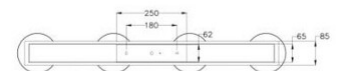

Arabella

Code	3547-48-126
Type	Suspension
Designer	S.T. Fabas Luce
Code Barres	8019282510581
Tarif douanier	94051150
Couleur	Gris transparent
Matériel	Structure en métal et verre borosilicaté
IP	IP20
Classe d'isolation	 CL1
Lumière intelligente	 Compatible
Dimensions de la lampe	900x85x2000 Maxmm Ø140mm - 2.9kg
Dimensions de la boîte	970x270x210mm - 3.8kg
	Source de lumière 1
Source	LED 32W Inclus
Lumens de la source lumineuse	3020 lm
Température de couleur	Warm white 3000K
Classe énergétique	 E
	Spécifications électriques 1
Tension d'alimentation	230V AC 50Hz
Système de contrôle	Gradable à découpage de phase