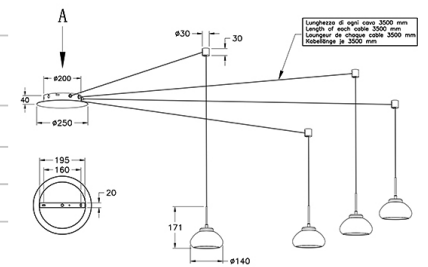

Arabella

Longueur de chaque câble 3500mm

Code	3547-49-102-01
Type	Suspension
Designer	S.T. Fabas Luce
Code Barres	8019282513889
Tarif douanier	94051150
Couleur	Blanc
Matériel	Structure en métal et verre borosilicaté
IP	IP20
Classe d'isolation	
Lumière intelligente	 Intégré
Dimensions de la lampe	7000x3500 Maxmm - 2.65kg
Dimensions de la boîte	390x390x245mm - 3.3kg
Source de lumière 1	
Source	LED 32W Inclus
Lumen de l'article	3020 lm
Température de couleur	Warm white 3000K
Classe énergétique	
Spécifications électriques 1	
Tension d'alimentation	230 Vac 50Hz
Système de contrôle	Gradable à découpage de phase