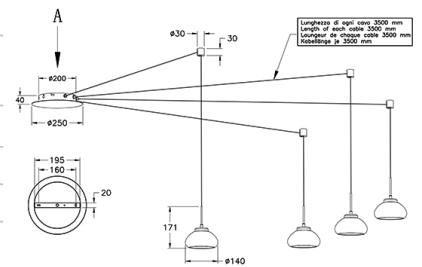

# Arabella

Longueur de chaque câble 3500mm

<b>Code</b>	<b>3547-49-102</b>
<b>Type</b>	Suspension
<b>Designer</b>	S.T. Fabas Luce
<b>Code Barres</b>	8019282510543
<b>Tarif douanier</b>	94051150
<b>Couleur</b>	Blanc
<b>Matériel</b>	Structure en métal et verre borosilicaté
<b>IP</b>	IP20
<b>Classe d'isolation</b>	
<b>Lumière intelligente</b>	 Compatible
<b>Dimensions de la lampe</b>	7000x3500 Maxmm - 2.65kg
<b>Dimensions de la boîte</b>	390x390x245mm - 3.3kg
<b>Source de lumière 1</b>	
<b>Source</b>	LED 32W Inclus
<b>Lumen de l'article</b>	3020 lm
<b>Température de couleur</b>	Warm white 3000K
<b>Classe énergétique</b>	
<b>Spécifications électriques 1</b>	
<b>Tension d'alimentation</b>	230 Vac 50Hz
<b>Système de contrôle</b>	Gradable à découpage de phase