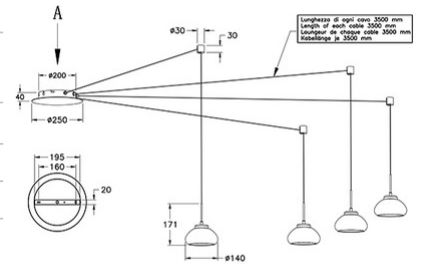

Arabella

Longueur de chaque câble 3500mm

| | |
|--------------------------------------|--|
| Code | 3547-49-102 |
| Type | Suspension |
| Designer | S.T. Fabas Luce |
| Code Barres | 8019282510543 |
| Tarif douanier | 94051150 |
| Couleur | Blanc |
| Matériel | Structure en métal et verre borosilicaté |
| IP | IP20 |
| Classe d'isolation |  CL1 |
| Lumière intelligente |  Compatible |
| Dimensions de la lampe | 7000x3500 Maxmm - 2.65kg |
| Dimensions de la boîte | 390x390x245mm - 3.3kg |
| Source de lumière 1 | |
| Source | LED 32W Inclus |
| Lumens de la source lumineuse | 3020 lm |
| Température de couleur | Warm white 3000K |
| Classe énergétique |  |
| Spécifications électriques 1 | |
| Tension d'alimentation | 230V AC 50Hz |
| Système de contrôle | Gradable à découpage de phase |