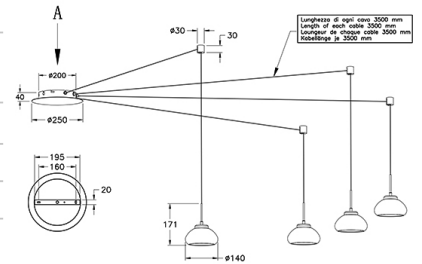

Arabella

Longueur de chaque câble 3500mm

Code	3547-49-125-01
Type	Suspension
Designer	S.T. Fabas Luce
Code Barres	8019282513896
Tarif douanier	94051150
Couleur	Ambre
Matériel	Structure en métal et verre borosilicaté
IP	IP20
Classe d'isolation	
Lumière intelligente	 Intégré
Dimensions de la lampe	7000x3500 Maxmm - 2.65kg
Dimensions de la boîte	390x390x245mm - 3.3kg
Source de lumière 1	
Source	LED 32W Inclus
Lumen de l'article	3020 lm
Température de couleur	Warm white 3000K
Classe énergétique	
Spécifications électriques 1	
Tension d'alimentation	230 Vac 50Hz
Système de contrôle	Gradable à découpage de phase