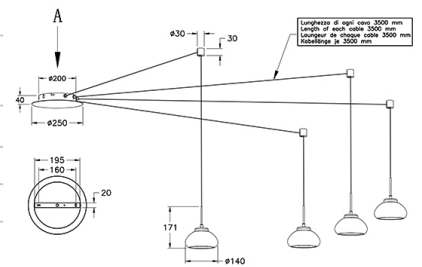

Arabella

Longueur de chaque câble 3500mm

Code	3547-49-125
Type	Suspension
Designer	S.T. Fabas Luce
Code Barres	8019282510550
Tarif douanier	94051150
Couleur	Ambre
Matériel	Structure en métal et verre borosilicaté
IP	IP20
Classe d'isolation	
Lumière intelligente	 Compatible
Dimensions de la lampe	7000x3500 Maxmm - 2.65kg
Dimensions de la boîte	390x390x245mm - 3.3kg
	Source de lumière 1
Source	LED 32W Inclus
Lumen de l'article	3020 lm
Température de couleur	Warm white 3000K
Classe énergétique	
	Spécifications électriques 1
Tension d'alimentation	230 Vac 50Hz
Système de contrôle	Gradable à découpage de phase