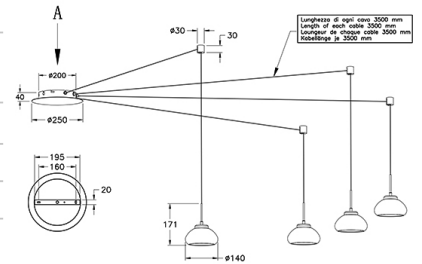

Arabella

Longueur de chaque câble 3500mm

Code	3547-49-126-01
Type	Suspension
Designer	S.T. Fabas Luce
Code Barres	8019282513902
Tarif douanier	94051150
Couleur	Gris transparent
Matériel	Structure en métal et verre borosilicaté
IP	IP20
Classe d'isolation	
Lumière intelligente	 Intégré
Dimensions de la lampe	7000x3500 Maxmm - 2.65kg
Dimensions de la boîte	360x360x205mm - 3.1kg
Source de lumière 1	
Source	LED 32W Inclus
Lumen de l'article	3020 lm
Température de couleur	Warm white 3000K
Classe énergétique	
Spécifications électriques 1	
Tension d'alimentation	230 Vac 50Hz
Système de contrôle	Gradable à découpage de phase