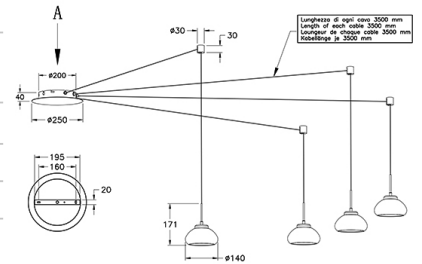

Arabella

Longueur de chaque câble 3500mm

Code	3547-49-126
Type	Suspension
Designer	S.T. Fabas Luce
Code Barres	8019282510536
Tarif douanier	94051150
Couleur	Gris transparent
Matériel	Structure en métal et verre borosilicaté
IP	IP20
Classe d'isolation	
Lumière intelligente	 Compatible
Dimensions de la lampe	7000x3500 Maxmm - 2.65kg
Dimensions de la boîte	360x360x205mm - 3.1kg
Source de lumière 1	
Source	LED 32W Inclus
Lumen de l'article	3020 lm
Température de couleur	Warm white 3000K
Classe énergétique	
Spécifications électriques 1	
Tension d'alimentation	230 Vac 50Hz
Système de contrôle	Gradable à découpage de phase