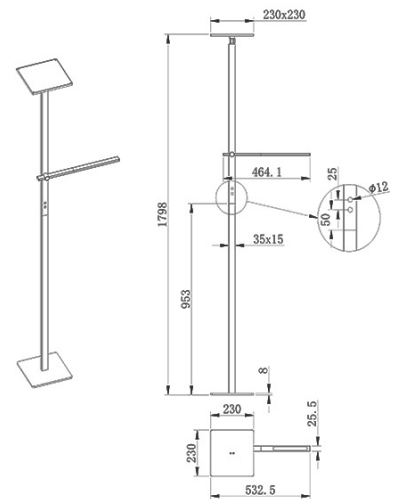

Ideal

Reflecteur réglable

Code	3550-10-101	
Type	Lampadaire	
Designer	S.T. Fabas Luce	
Code Barres	8019282519089	
Tarif douanier	94052190	
Couleur	Noir	
Matériel	Monture en aluminium	
IP	IP20	
Classe d'isolation		
Dimensions de la lampe	Max 464x1798mm - 5.5kg	
Dimensions de la boîte	315x140x1095mm - 7.6kg	
	Source de lumière 1	Source de lumière 2
Source	LED 40W Intégré	LED 8W Intégré
Allumage	Touch dimmer	Variateur sensitif
Lumens de la source lumineuse	3050 lm	670 lm
Température de couleur	Warm white 3000K	Warm white 3000K
Classe énergétique		
	Spécifications électriques 1	Spécifications électriques 2
Tension d'alimentation	230 Vac 50Hz	230 Vac 50Hz