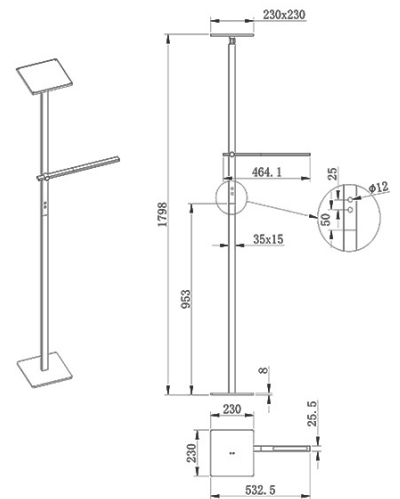

Ideal

Reflecteur réglable

Code	3550-10-102	
Type	Lampadaire	
Designer	S.T. Fabas Luce	
Code Barres	8019282519096	
Tarif douanier	94052190	
Couleur	Blanc	
Matériel	Monture en aluminium	
IP	IP20	
Classe d'isolation		
Dimensions de la lampe	Max 464x1798mm - 5.5kg	
Dimensions de la boîte	315x140x1095mm - 7.6kg	
	Source de lumière 1	Source de lumière 2
Source	LED 40W Intégré	LED 8W Intégré
Allumage	Variateur sensible	Variateur sensible
Lumens de la source lumineuse	3050 lm	670 lm
Température de couleur	Warm white 3000K	Warm white 3000K
Classe énergétique		
	Spécifications électriques 1	Spécifications électriques 2
Tension d'alimentation	230 Vac 50Hz	230 Vac 50Hz