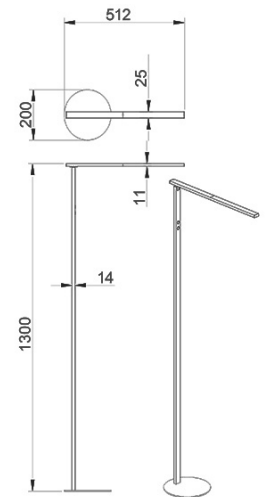

Ideal

Reflecteur réglable

Code	3550-11-101
Type	Lampadaire
Designer	S.T. Fabas Luce
Code Barres	8019282515135
Tarif douanier	94052190
Couleur	Noir
Matériel	Monture en aluminium
IP	IP20
Classe d'isolation	
Dimensions de la lampe	510x1300mm Ø200mm - 1.5kg
Dimensions de la boîte	215x55x1320mm - 2.12kg
	Source de lumière 1
Source	LED 10W Intégré
Allumage	Variateur sensible
Lumens de la source lumineuse	1000 lm
Température de couleur	CCT (3000K 4000K 5000K 6000K)
Classe énergétique	
	Spécifications électriques 1
Tension d'alimentation	230 Vac 50Hz