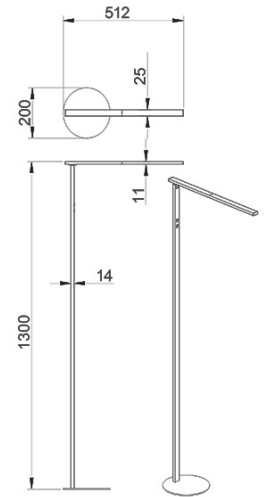

Ideal

Reflecteur réglable

| | |
|--------------------------------------|--|
| Code | 3550-11-102 |
| Type | Lampadaire |
| Designer | S.T. Fabas Luce |
| Code Barres | 8019282515128 |
| Tarif douanier | 94052190 |
| Couleur | Blanc |
| Matériel | Monture en aluminium |
| IP | IP20 |
| Classe d'isolation |  |
| Dimensions de la lampe | 510x1300mm Ø200mm - 1.5kg |
| Dimensions de la boîte | 215x55x1320mm - 2.12kg |
| | Source de lumière 1 |
| Source | LED 10W Intégré |
| Allumage | Variateur sensible |
| Lumens de la source lumineuse | 1000 lm |
| Température de couleur | CCT (3000K 4000K 5000K 6000K) |
| Classe énergétique |  |
| | Spécifications électriques 1 |
| Tension d'alimentation | 230 Vac 50Hz |