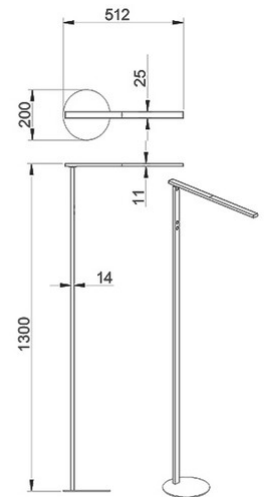

Ideal

Code	3550-11-226
Type	Lampadaire
Designer	S.T. Fabas Luce
Code Barres	8019282567196
Tarif douanier	94052190
Couleur	Gris titane
Matériel	Monture en aluminium
IP	IP20
IK	05
Classe d'isolation	 CL2
Dimensions de la lampe	510x1300mm Ø200mm - 1.6kg
Dimensions de la boîte	215x55x1340mm - 2.12kg
	Source de lumière 1
Source	LED 10W Intégré
Allumage	Variateur sensible
Lumens de la source lumineuse	1000 lm
Lumen de l'article	750 lm
Température de couleur	CCT (3000K 4000K 5000K 6000K)
Classe énergétique	
	Spécifications électriques 1
Tension d'alimentation	230V AC 50Hz