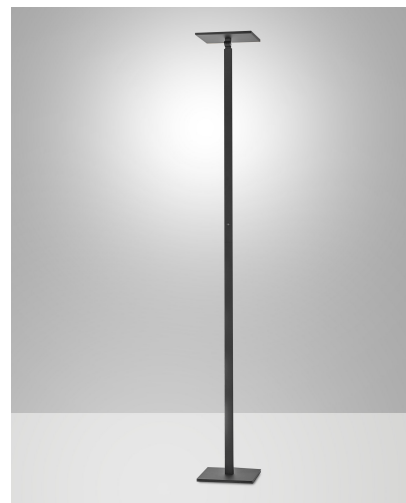

## Ideal

Reflecteur réglable

<b>Code</b>	<b>3550-12-101</b>
<b>Type</b>	Lampadaire
<b>Designer</b>	S.T. Fabas Luce
<b>Code Barres</b>	8019282545323
<b>Tarif douanier</b>	94052190
<b>Couleur</b>	Noir
<b>Matériel</b>	Monture en aluminium
<b>IP</b>	IP20
<b>Classe d'isolation</b>	
<b>Dimensions de la lampe</b>	230x230xMax 1798mm - 5.5kg
<b>Dimensions de la boîte</b>	320x85x1080mm - 6.7kg
	<b>Source de lumière 1</b>
<b>Source</b>	LED 35W Intégré
<b>Allumage</b>	Variateur sensible
<b>Lumens de la source lumineuse</b>	3500 lm
<b>Température de couleur</b>	CCT (3000K 4000K 5000K 6000K)
<b>Classe énergétique</b>	
	<b>Spécifications électriques 1</b>
<b>Tension d'alimentation</b>	230 Vac 50Hz