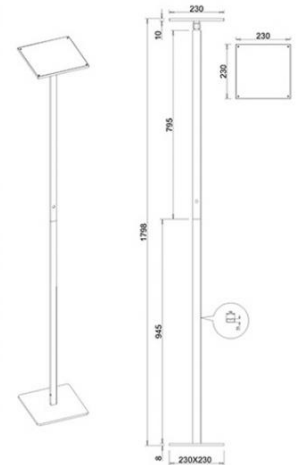

Ideal

Reflecteur réglable

Code	3550-12-102
Type	Lampadaire
Designer	S.T. Fabas Luce
Code Barres	8019282545316
Tarif douanier	94052190
Couleur	Blanc
Matériel	Monture en aluminium
IP	IP20
Classe d'isolation	
Dimensions de la lampe	230x230xMax 1798mm - 5.5kg
Dimensions de la boîte	320x85x1080mm - 6.7kg
Source de lumière 1	
Source	LED 35W Intégré
Allumage	Variateur sensible
Lumens de la source lumineuse	3500 lm
Température de couleur	CCT (3000K 4000K 5000K 6000K)
Classe énergétique	
Spécifications électriques 1	
Tension d'alimentation	230 Vac 50Hz