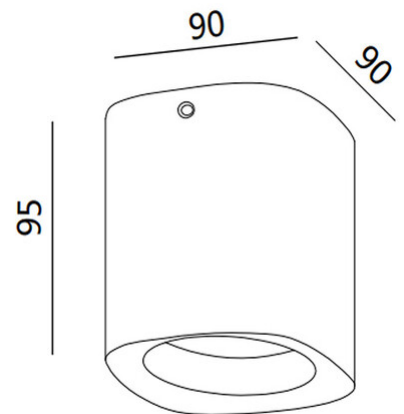

Smooth

Spot avec douille pour ampoule LED GU10 non fournie, vous permettant ainsi de choisir l'optique la plus adaptée. Conçu pour être monté au plafond. Corps en aluminium de forme carrée. Disponible avec finition blanche ou noire. Convient aux environnements résidentiels et commerciaux. La version 1 lumière peut être montée dans des environnements humides grâce à l'indice de protection IP44. Douille GU10 incluse.

| | |
|--------------------------------------|--|
| Code | 3555-81-101 |
| Type | Spots |
| Designer | _blank design studio |
| Code Barres | 8019282511120 |
| Tarif douanier | 94051190 |
| Couleur | Noir |
| Matériel | Structure en aluminium moulé sous pression |
| IP | IP44 |
| IK | 08 |
| Classe d'isolation |  CL1 |
| Operating ambient temperature | +5°C + 35°C |
| Ans de garantie | 2 |
| Dimensions de la lampe | 90x90x95mm - 0.35kg |
| Dimensions de la boîte | 100x100x100mm - 0.4kg |
| Source | Source de lumière 1 GU10 1x 10W Pas inclus |
| Tension d'alimentation | Spécifications électriques 1 Max 250V AC |