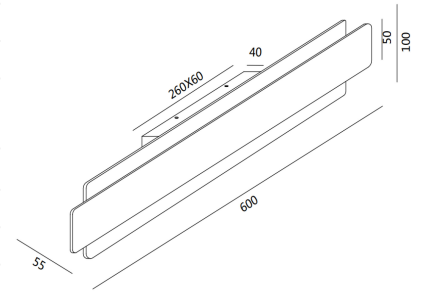

# Regolo

<b>Code</b>	<b>3558-22-101</b>
<b>Type</b>	Applique
<b>Designer</b>	S.T. Fabas Luce
<b>Code Barres</b>	8019282511519
<b>Tarif douanier</b>	94051150
<b>Couleur</b>	Noir
<b>Matériel</b>	Monture en métal et verre plat
<b>IP</b>	IP20
<b>IK</b>	04
<b>Classe d'isolation</b>	
<b>Lumière intelligente</b>	 Compatible
<b>Dimensions de la lampe</b>	600x55x100mm - 1.6kg
<b>Dimensions de la boîte</b>	640x170x120mm - 2kg
	<b>Source de lumière 1</b>
<b>Source</b>	LED 21W Intégré
<b>Lumen de l'article</b>	2150 lm
<b>Température de couleur</b>	Warm white 3000K
<b>Classe énergétique</b>	
	<b>Spécifications électriques 1</b>
<b>Tension d'alimentation</b>	230 Vac 50Hz
<b>Puissance totale absorbée</b>	21W
<b>Système de contrôle</b>	Phase cut dimmable