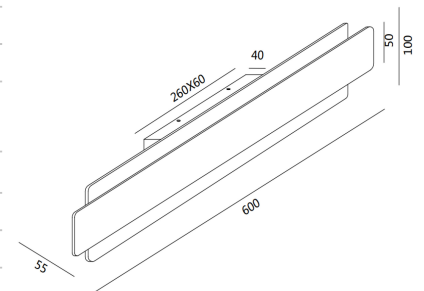

Regolo

Code	3558-22-102
Type	Applique
Designer	S.T. Fabas Luce
Code Barres	8019282510611
Tarif douanier	94051150
Couleur	Blanc
Matériel	Monture en métal et verre plat
IP	IP20
IK	04
Classe d'isolation	
Lumière intelligente	 Compatible
Dimensions de la lampe	600x55x100mm - 1.6kg
Dimensions de la boîte	640x170x120mm - 2kg
	Source de lumière 1
Source	LED Intégré
Lumen de l'article	2150 lm
Température de couleur	Warm white 3000K
Classe énergétique	
	Spécifications électriques 1
Tension d'alimentation	230 Vac 50Hz
Puissance totale absorbée	21W
Système de contrôle	Phase cut dimmable