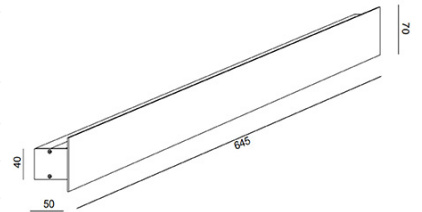

Lotus

Code	3559-22-225
Type	Applique
Designer	MBDO
Code Barres	8019282510642
Tarif douanier	94051190
Couleur	Or mat
Matériel	Monture en aluminium
IP	IP20
Classe d'isolation	
Lumière intelligente	 Compatible
Dimensions de la lampe	645x50x70mm - 0.9kg
Dimensions de la boîte	690x110x115mm - 1.2kg
	Source de lumière 1
Source	LED Intégré
Lumen de l'article	2700 lm
Température de couleur	Warm white 3000K
Classe énergétique	
	Spécifications électriques 1
Tension d'alimentation	230 Vac 50Hz
Puissance totale absorbée	20W
Système de contrôle	Phase cut dimmable