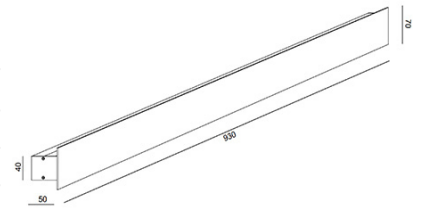

## Lotus

<b>Code</b>	<b>3559-26-225</b>
<b>Type</b>	Applique
<b>Designer</b>	MBDO
<b>Code Barres</b>	8019282510673
<b>Tarif douanier</b>	94051190
<b>Couleur</b>	Or mat
<b>Matériel</b>	Monture en aluminium
<b>IP</b>	IP20
<b>Classe d'isolation</b>	
<b>Lumière intelligente</b>	 Compatible
<b>Dimensions de la lampe</b>	930x50x70mm - 1.2kg
<b>Dimensions de la boîte</b>	110x970x75mm - 1.6kg
	<b>Source de lumière 1</b>
<b>Source</b>	LED Intégré
<b>Lumen de l'article</b>	3900 lm
<b>Température de couleur</b>	Warm white 3000K
<b>Classe énergétique</b>	
	<b>Spécifications électriques 1</b>
<b>Tension d'alimentation</b>	230 Vac 50Hz
<b>Puissance totale absorbée</b>	30W
<b>Système de contrôle</b>	Phase cut dimmable