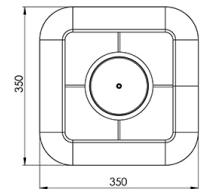

# Allegra

<b>Code</b>	<b>3561-40-101</b>
<b>Type</b>	Suspension
<b>Designer</b>	Variaforma
<b>Code Barres</b>	8019282510352
<b>Tarif douanier</b>	94051990
<b>Couleur</b>	Noir
<b>Matériel</b>	Structure en métal et tissu
<b>IP</b>	IP20
<b>Classe d'isolation</b>	
<b>Lumière intelligente</b>	 Compatible
<b>Dimensions de la lampe</b>	350x350xMax 2000mm - 1kg
<b>Dimensions de la boîte</b>	380x380x200mm - 1.9kg
<b>Source</b>	<b>Source de lumière 1</b> E27 1x 60W Pas inclus
<b>Tension d'alimentation</b>	<b>Spécifications électriques 1</b> 230 Vac 50Hz