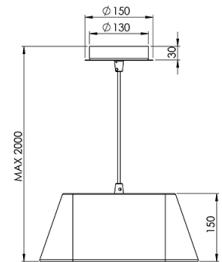

# Allegra

<b>Code</b>	<b>3561-40-101</b>
<b>Type</b>	Suspension
<b>Designer</b>	Variaforma
<b>Code Barres</b>	8019282510352
<b>Tarif douanier</b>	94051990
<b>Couleur</b>	Noir
<b>Matériel</b>	Structure en métal et tissu
<b>IP</b>	IP20
<b>Classe d'isolation</b>	
<b>Lumière intelligente</b>	 Compatible
<b>Dimensions de la lampe</b>	350x350xMax 2000mm - 1kg
<b>Dimensions de la boîte</b>	380x380x200mm - 1.9kg
<b>Source</b>	<b>Source de lumière 1</b> E27 1x 60W Pas inclus
<b>Tension d'alimentation</b>	<b>Spécifications électriques 1</b> 230 Vac 50Hz