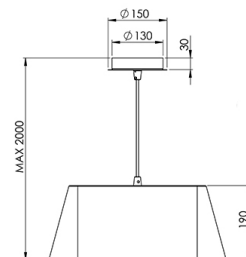

Allegra

Code	3561-45-101
Type	Suspension
Designer	Variaforma
Code Barres	8019282511793
Tarif douanier	94051990
Couleur	Noir
Matériel	Structure en métal et tissu
IP	IP20
Classe d'isolation	
Lumière intelligente	 Compatible
Dimensions de la lampe	450x450xMax 2000mm - 1.1kg
Dimensions de la boîte	480x480x240mm - 2.6kg
Source	Source de lumière 1 E27 1x 60W Pas inclus
Tension d'alimentation	Spécifications électriques 1 230 Vac 50Hz