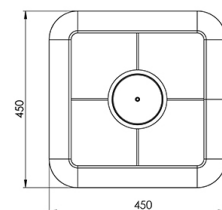

Allegra

Code	3561-45-101
Type	Suspension
Designer	Variaforma
Code Barres	8019282511793
Tarif douanier	94051990
Couleur	Noir
Matériel	Structure en métal et tissu
IP	IP20
Classe d'isolation	
Lumière intelligente	 Compatible
Dimensions de la lampe	450x450xMax 2000mm - 1.1kg
Dimensions de la boîte	480x480x240mm - 2.6kg
Source	Source de lumière 1 E27 1x 60W Pas inclus
Tension d'alimentation	Spécifications électriques 1 230 Vac 50Hz