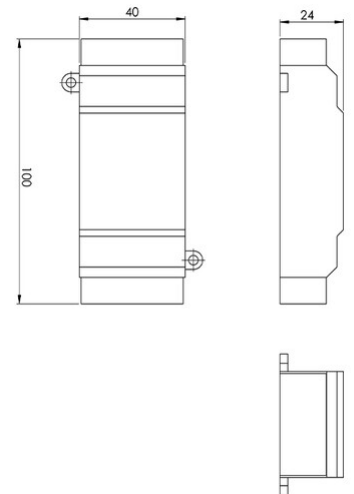

Smartluce

Accessoire dimmable en cas d'appareil dimmable

Code	3572-00-001
Type	Accessoire Smartluce
Designer	S.T. Fabas Luce
Code Barres	8019282511588
Tarif douanier	85044085
Couleur	Blanc
Matériel	Monture plastique
IP	IP20
Classe d'isolation	 CL2
Dimensions de la lampe	100x40x25mm - 0.05kg
Dimensions de la boîte	102x42x27mm - 0.06kg
	Spécifications électriques 1
Tension d'alimentation	230V AC 50Hz