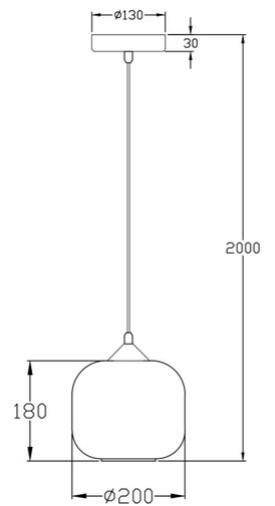

Dock

Code	3584-40-126
Type	Suspension
Designer	S.T. Fabas Luce
Code Barres	8019282526735
Tarif douanier	94051950
Couleur	Gris transparent
Matériel	Monture en métal et verre soufflé
IP	IP20
Classe d'isolation	 CL1
Dimensions de la lampe	Max 2000mm Ø200mm - 0.99kg
Dimensions de la boîte	255x265x320mm - 1.36kg
Source	Source de lumière 1 E27 1x 40W Pas inclus
Tension d'alimentation	Spécifications électriques 1 230V AC 50Hz