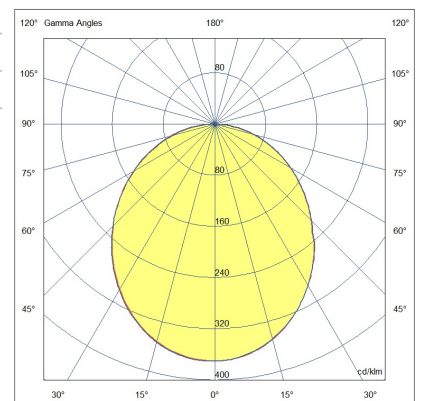

## Lucas

Petit plafonnier LED compact. Usage interne. Montage au plafond ou au mur. Corps en aluminium de forme carrée. Disponible avec finition blanche ou anthracite. Équipée d'un diffuseur en polycarbonate opale qui répartit la lumière de manière homogène. Grâce à sa polyvalence, il convient aux environnements résidentiels et commerciaux, créant des atmosphères accueillantes.

<b>Code</b>	<b>3601-84-102</b>
<b>Type</b>	Plafonnier
<b>Designer</b>	S.T. Fabas Luce
<b>Code Barres</b>	8019282518563
<b>Tarif douanier</b>	94051190
<b>Couleur</b>	Blanc
<b>Matériel</b>	Monture en métal et métachrylate
<b>IP</b>	IP20
<b>IK</b>	04
<b>Classe d'isolation</b>	
<b>Lumière intelligente</b>	 Compatible
<b>Operating ambient temperature</b>	+5°C + 35°C
<b>Ans de garantie</b>	2
<b>Dimensions de la lampe</b>	350x350x80mm - 2.7kg
<b>Dimensions de la boîte</b>	400x400x125mm - 3.1kg
	<b>Source de lumière 1</b>
<b>Source</b>	LED Inclus
<b>Caractéristiques des LEDs</b>	SMD
<b>Lumens de la source lumineuse</b>	4160 lm
<b>Lumen de l'article</b>	2275 lm
<b>Température de couleur</b>	Warm white 3000K
<b>CRI minimum</b>	>80
<b>Classe énergétique</b>	
	<b>Spécifications électriques 1</b>
<b>Tension d'alimentation</b>	220 / 240V AC 50/60 Hz
<b>Puissance totale absorbée</b>	48W
<b>Driver</b>	Inclus
<b>Système de contrôle</b>	Phase cut dimmable