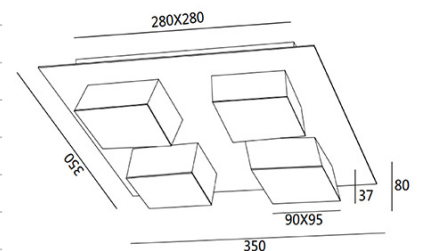

## Lucas

Petit plafonnier LED compact. Usage interne. Montage au plafond ou au mur. Corps en aluminium de forme carrée. Disponible avec finition blanche ou anthracite. Équipée d'un diffuseur en polycarbonate opale qui répartit la lumière de manière homogène. Grâce à sa polyvalence, il convient aux environnements résidentiels et commerciaux, créant des atmosphères accueillantes.

<b>Code</b>	<b>3601-84-102</b>
<b>Type</b>	Plafonnier
<b>Designer</b>	S.T. Fabas Luce
<b>Code Barres</b>	8019282518563
<b>Tarif douanier</b>	94051190
<b>Couleur</b>	Blanc
<b>Matériel</b>	Monture en métal et métachrylate
<b>IP</b>	IP20
<b>IK</b>	04
<b>Classe d'isolation</b>	
<b>Lumière intelligente</b>	 Compatible
<b>Operating ambient temperature</b>	+5°C + 35°C
<b>Ans de garantie</b>	2
<b>Dimensions de la lampe</b>	350x350x80mm - 2.7kg
<b>Dimensions de la boîte</b>	400x400x125mm - 3.1kg
	<b>Source de lumière 1</b>
<b>Source</b>	LED Inclus
<b>Caractéristiques des LEDs</b>	SMD
<b>Lumens de la source lumineuse</b>	4160 lm
<b>Lumen de l'article</b>	2275 lm
<b>Température de couleur</b>	Warm white 3000K
<b>CRI minimum</b>	>80
<b>Classe énergétique</b>	
	<b>Spécifications électriques 1</b>
<b>Tension d'alimentation</b>	220 / 240V AC 50/60 Hz
<b>Puissance totale absorbée</b>	48W
<b>Driver</b>	Inclus
<b>Système de contrôle</b>	Phase cut dimmable