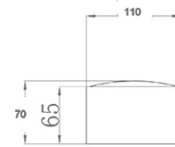

<b>Code</b>	<b>3603-21-101</b>
<b>Type</b>	Applique extérieure
<b>Designer</b>	S.T. Fabas Luce
<b>Code Barres</b>	8019282518570
<b>Tarif douanier</b>	94051190
<b>Couleur</b>	Noir
<b>Matériel</b>	Monture en aluminium et verre cristal
<b>IP</b>	IP65
<b>IK</b>	06
<b>Classe d'isolation</b>	
<b>Operating ambient temperature</b>	-10°C + 35°C
<b>Ans de garantie</b>	2
<b>Dimensions de la lampe</b>	110x120x70mm - 0.8kg
<b>Dimensions de la boîte</b>	160x160x150mm - 0.9kg
	<b>Source de lumière 1</b>
<b>Source</b>	LED 6W Inclus
<b>Caractéristiques des LEDs</b>	COB
<b>Lumens de la source lumineuse</b>	540 lm
<b>Lumen de l'article</b>	411 lm
<b>Température de couleur</b>	Warm white 3000K
<b>CRI minimum</b>	> 80
<b>Classe énergétique</b>	
	<b>Spécifications électriques 1</b>
<b>Tension d'alimentation</b>	220 / 240V AC 50/60 Hz
<b>Puissance totale absorbée</b>	6W
<b>Driver</b>	Inclus