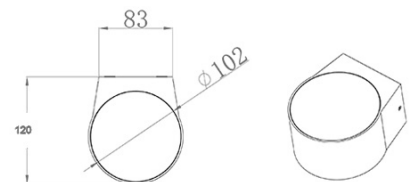

## Lao

Applique LED d'extérieur en aluminium. L'article 3603-22 est équipé de deux lentilles sphériques en cristal sur les côtés supérieur et inférieur. En revanche, l'article 3603-21 est équipé d'une seule lentille sphérique en cristal placée sur le côté supérieur. Grâce à ces lentilles, cet appareil projette un ou deux faisceaux de lumière sur le mur qui rendent l'ambiance du soir agréable et harmonieuse.

<b>Code</b>	<b>3603-21-101</b>
<b>Type</b>	Applique extérieure
<b>Designer</b>	S.T. Fabas Luce
<b>Code Barres</b>	8019282518570
<b>Tarif douanier</b>	94051190
<b>Couleur</b>	Noir
<b>Matériel</b>	Monture en aluminium et verre cristal
<b>IP</b>	IP65
<b>IK</b>	06
<b>Classe d'isolation</b>	
<b>Operating ambient temperature</b>	-10°C + 35°C
<b>Ans de garantie</b>	2
<b>Dimensions de la lampe</b>	110x120x70mm - 0.8kg
<b>Dimensions de la boîte</b>	160x160x150mm - 0.9kg
	<b>Source de lumière 1</b>
<b>Source</b>	LED 6W Inclus
<b>Caractéristiques des LEDs</b>	COB
<b>Lumens de la source lumineuse</b>	540 lm
<b>Lumen de l'article</b>	411 lm
<b>Température de couleur</b>	Warm white 3000K
<b>CRI minimum</b>	> 80
<b>Classe énergétique</b>	
	<b>Spécifications électriques 1</b>
<b>Tension d'alimentation</b>	220 / 240V AC 50/60 Hz
<b>Puissance totale absorbée</b>	6W
<b>Driver</b>	Inclus