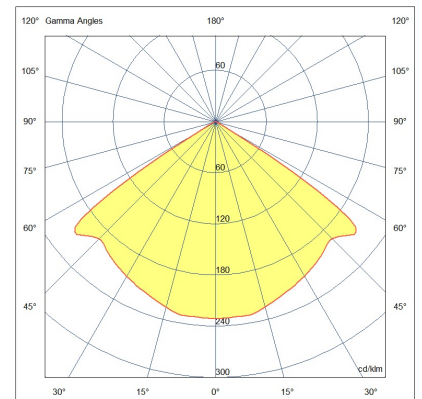

Lao

Applique LED d'extérieur en aluminium. L'article 3603-22 est équipé de deux lentilles sphériques en cristal sur les côtés supérieur et inférieur. En revanche, l'article 3603-21 est équipé d'une seule lentille sphérique en cristal placée sur le côté supérieur. Grâce à ces lentilles, cet appareil projette un ou deux faisceaux de lumière sur le mur qui rendent l'ambiance du soir agréable et harmonieuse.

Code	3603-21-101
Type	Applique extérieure
Designer	S.T. Fabas Luce
Code Barres	8019282518570
Tarif douanier	94051190
Couleur	Noir
Matériel	Monture en aluminium et verre cristal
IP	IP65
IK	06
Classe d'isolation	
Operating ambient temperature	-10°C + 35°C
Ans de garantie	2
Dimensions de la lampe	110x120x70mm - 0.8kg
Dimensions de la boîte	160x160x150mm - 0.9kg
	Source de lumière 1
Source	LED 6W Inclus
Caractéristiques des LEDs	COB
Lumens de la source lumineuse	540 lm
Lumen de l'article	411 lm
Température de couleur	Warm white 3000K
CRI minimum	> 80
Classe énergétique	
	Spécifications électriques 1
Tension d'alimentation	220 / 240V AC 50/60 Hz
Puissance totale absorbée	6W
Driver	Inclus