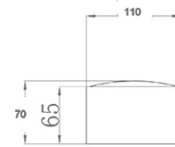

Code	3603-21-101
Type	Applique extérieure
Designer	S.T. Fabas Luce
Code Barres	8019282518570
Tarif douanier	94051190
Couleur	Noir
Matériel	Monture en aluminium et verre cristal
IP	IP65
IK	06
Classe d'isolation	
Operating ambient temperature	-10°C + 35°C
Ans de garantie	2
Dimensions de la lampe	110x120x70mm - 0.8kg
Dimensions de la boîte	160x160x150mm - 0.9kg
	Source de lumière 1
Source	LED 6W Inclus
Caractéristiques des LEDs	COB
Lumens de la source lumineuse	540 lm
Lumen de l'article	411 lm
Température de couleur	Warm white 3000K
CRI minimum	> 80
Classe énergétique	
	Spécifications électriques 1
Tension d'alimentation	220 / 240V AC 50/60 Hz
Puissance totale absorbée	6W
Driver	Inclus