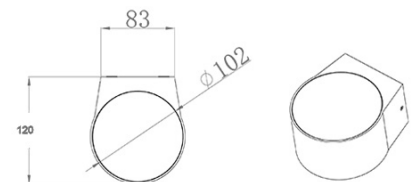

Lao

Applique LED d'extérieur en aluminium. L'article 3603-22 est équipé de deux lentilles sphériques en cristal sur les côtés supérieur et inférieur. En revanche, l'article 3603-21 est équipé d'une seule lentille sphérique en cristal placée sur le côté supérieur. Grâce à ces lentilles, cet appareil projette un ou deux faisceaux de lumière sur le mur qui rendent l'ambiance du soir agréable et harmonieuse.

Code	3603-21-101
Type	Applique extérieure
Designer	S.T. Fabas Luce
Code Barres	8019282518570
Tarif douanier	94051190
Couleur	Noir
Matériel	Monture en aluminium et verre cristal
IP	IP65
IK	06
Classe d'isolation	
Operating ambient temperature	-10°C + 35°C
Ans de garantie	2
Dimensions de la lampe	110x120x70mm - 0.8kg
Dimensions de la boîte	160x160x150mm - 0.9kg
	Source de lumière 1
Source	LED 6W Inclus
Caractéristiques des LEDs	COB
Lumens de la source lumineuse	540 lm
Lumen de l'article	411 lm
Température de couleur	Warm white 3000K
CRI minimum	> 80
Classe énergétique	
	Spécifications électriques 1
Tension d'alimentation	220 / 240V AC 50/60 Hz
Puissance totale absorbée	6W
Driver	Inclus