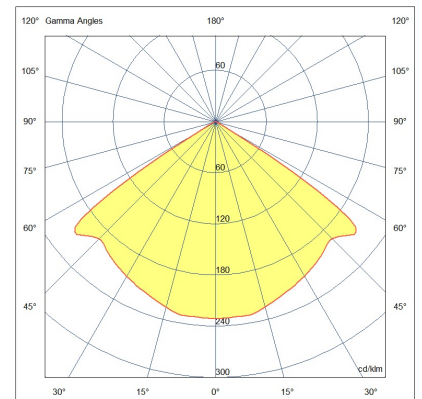

## Lao

Applique LED d'extérieur en aluminium. L'article 3603-22 est équipé de deux lentilles sphériques en cristal sur les côtés supérieur et inférieur. En revanche, l'article 3603-21 est équipé d'une seule lentille sphérique en cristal placée sur le côté supérieur. Grâce à ces lentilles, cet appareil projette un ou deux faisceaux de lumière sur le mur qui rendent l'ambiance du soir agréable et harmonieuse.

<b>Code</b>	<b>3603-21-101</b>
<b>Type</b>	Applique extérieure
<b>Designer</b>	S.T. Fabas Luce
<b>Code Barres</b>	8019282518570
<b>Tarif douanier</b>	94051190
<b>Couleur</b>	Noir
<b>Matériel</b>	Monture en aluminium et verre cristal
<b>IP</b>	IP65
<b>IK</b>	06
<b>Classe d'isolation</b>	
<b>Operating ambient temperature</b>	-10°C + 35°C
<b>Ans de garantie</b>	2
<b>Dimensions de la lampe</b>	110x120x70mm - 0.8kg
<b>Dimensions de la boîte</b>	160x160x150mm - 0.9kg
	<b>Source de lumière 1</b>
<b>Source</b>	LED 6W Inclus
<b>Caractéristiques des LEDs</b>	COB
<b>Lumens de la source lumineuse</b>	540 lm
<b>Lumen de l'article</b>	411 lm
<b>Température de couleur</b>	Warm white 3000K
<b>CRI minimum</b>	> 80
<b>Classe énergétique</b>	
	<b>Spécifications électriques 1</b>
<b>Tension d'alimentation</b>	220 / 240V AC 50/60 Hz
<b>Puissance totale absorbée</b>	6W
<b>Driver</b>	Inclus