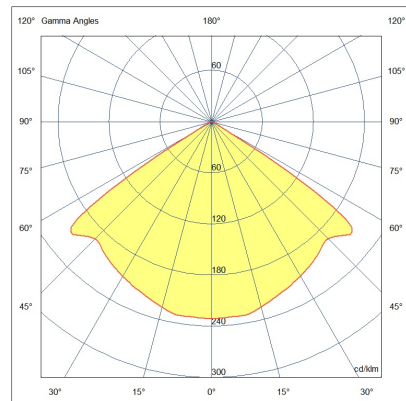

Lao

Applique LED d'extérieur en aluminium. L'article 3603-22 est équipé de deux lentilles sphériques en cristal sur les côtés supérieur et inférieur. En revanche, l'article 3603-21 est équipé d'une seule lentille sphérique en cristal placée sur le côté supérieur. Grâce à ces lentilles, cet appareil projette un ou deux faisceaux de lumière sur le mur qui rendent l'ambiance du soir agréable et harmonieuse.

Code	3603-21-102
Type	Applique extérieure
Designer	S.T. Fabas Luce
Code Barres	8019282533962
Tarif douanier	94051190
Couleur	Blanc
Matériel	Monture en aluminium et verre cristal
IP	IP65
IK	06
Classe d'isolation	
Operating ambient temperature	-10°C + 35°C
Ans de garantie	2
Dimensions de la lampe	110x120x70mm - 0.85kg
Dimensions de la boîte	160x160x150mm - 1.05kg
	Source de lumière 1
Source	LED 6W Inclus
Caractéristiques des LEDs	COB
Lumens de la source lumineuse	540 lm
Lumen de l'article	411 lm
Température de couleur	Warm white 3000K
CRI minimum	>80
Classe énergétique	
	Spécifications électriques 1
Tension d'alimentation	220 / 240V AC 50/60 Hz
Puissance totale absorbée	6W
Driver	Inclus