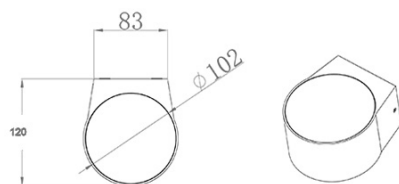

Lao

Applique LED d'extérieur en aluminium. L'article 3603-22 est équipé de deux lentilles sphériques en cristal sur les côtés supérieur et inférieur. En revanche, l'article 3603-21 est équipé d'une seule lentille sphérique en cristal placée sur le côté supérieur. Grâce à ces lentilles, cet appareil projette un ou deux faisceaux de lumière sur le mur qui rendent l'ambiance du soir agréable et harmonieuse.

Code	3603-21-102
Type	Applique extérieure
Designer	S.T. Fabas Luce
Code Barres	8019282533962
Tarif douanier	94051190
Couleur	Blanc
Matériel	Monture en aluminium et verre cristal
IP	IP65
IK	06
Classe d'isolation	
Operating ambient temperature	-10°C + 35°C
Ans de garantie	2
Dimensions de la lampe	110x120x70mm - 0.85kg
Dimensions de la boîte	160x160x150mm - 1.05kg
	Source de lumière 1
Source	LED 6W Inclus
Caractéristiques des LEDs	COB
Lumens de la source lumineuse	540 lm
Lumen de l'article	411 lm
Température de couleur	Warm white 3000K
CRI minimum	>80
Classe énergétique	
	Spécifications électriques 1
Tension d'alimentation	220 / 240V AC 50/60 Hz
Puissance totale absorbée	6W
Driver	Inclus