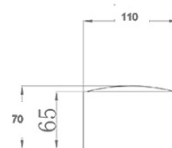

Code	3603-21-102
Type	Applique extérieure
Designer	S.T. Fabas Luce
Code Barres	8019282533962
Tarif douanier	94051190
Couleur	Blanc
Matériel	Monture en aluminium et verre cristal
IP	IP65
IK	06
Classe d'isolation	
Operating ambient temperature	-10°C + 35°C
Ans de garantie	2
Dimensions de la lampe	110x120x70mm - 0.85kg
Dimensions de la boîte	160x160x150mm - 1.05kg
	Source de lumière 1
Source	LED 6W Inclus
Caractéristiques des LEDs	COB
Lumens de la source lumineuse	540 lm
Lumen de l'article	411 lm
Température de couleur	Warm white 3000K
CRI minimum	>80
Classe énergétique	
	Spécifications électriques 1
Tension d'alimentation	220 / 240V AC 50/60 Hz
Puissance totale absorbée	6W
Driver	Inclus