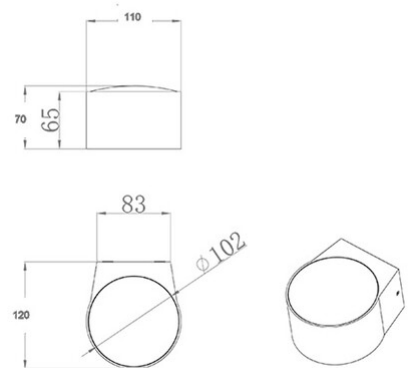

Lao

Code	3603-21-361
Type	Applique extérieure
Designer	S.T. Fabas Luce
Code Barres	8019282566977
Tarif douanier	94051190
Couleur	Corten
Matériel	Monture en aluminium et verre cristal
IP	IP65
IK	06
Classe d'isolation	 CL1
Operating ambient temperature	-10°C + 35°C
Ans de garantie	2
Dimensions de la lampe	110x120x70mm - 0.85kg
Dimensions de la boîte	160x160x150mm - 1.05kg
	Source de lumière 1
Source	LED 6W Inclus
Caractéristiques des LEDs	COB
Lumens de la source lumineuse	540 lm
Lumen de l'article	411 lm
Température de couleur	Warm white 3000K
CRI minimum	>80
Classe énergétique	
	Spécifications électriques 1
Tension d'alimentation	220/240V AC 50/60Hz
Puissance totale absorbée	6W
Driver	Inclus