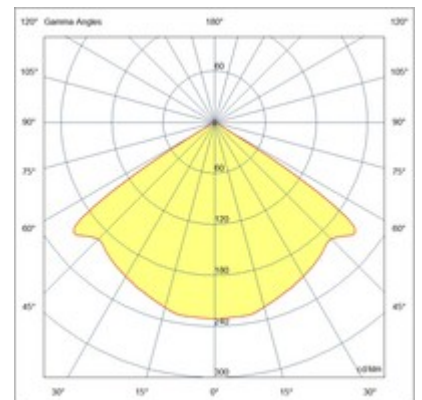

Lao

Code	3603-21-361
Type	Applique extérieure
Designer	S.T. Fabas Luce
Code Barres	8019282566977
Tarif douanier	94051190
Couleur	Corten
Matériel	Monture en aluminium et verre cristal
IP	IP65
IK	06
Classe d'isolation	 CL1
Operating ambient temperature	-10°C + 35°C
Ans de garantie	2
Dimensions de la lampe	110x120x70mm - 0.85kg
Dimensions de la boîte	160x160x150mm - 1.05kg
	Source de lumière 1
Source	LED 6W Inclus
Caractéristiques des LEDs	COB
Lumens de la source lumineuse	540 lm
Lumen de l'article	411 lm
Température de couleur	Warm white 3000K
CRI minimum	>80
Classe énergétique	
	Spécifications électriques 1
Tension d'alimentation	220/240V AC 50/60Hz
Puissance totale absorbée	6W
Driver	Inclus