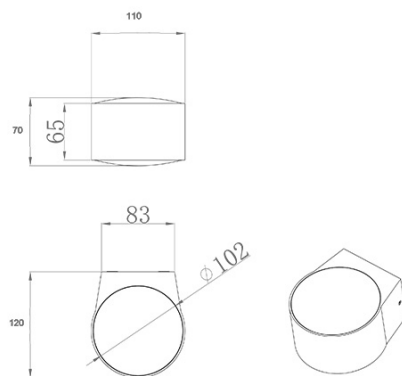

Lao

Applique LED d'extérieur en aluminium. L'article 3603-22 est équipé de deux lentilles sphériques en cristal sur les côtés supérieur et inférieur. En revanche, l'article 3603-21 est équipé d'une seule lentille sphérique en cristal placée sur le côté supérieur. Grâce à ces lentilles, cet appareil projette un ou deux faisceaux de lumière sur le mur qui rendent l'ambiance du soir agréable et harmonieuse.

Code	3603-22-101
Type	Applique extérieure
Designer	S.T. Fabas Luce
Code Barres	8019282518587
Tarif douanier	94051190
Couleur	Noir
Matériel	Monture en aluminium et verre cristal
IP	IP65
IK	06
Classe d'isolation	
Operating ambient temperature	-10°C +35°C
Ans de garantie	2
Dimensions de la lampe	110x120x70mm - 1kg
Dimensions de la boîte	160x160x150mm - 1.23kg
	Source de lumière 1
Source	LED 12W Inclus
Caractéristiques des LEDs	COB
Lumens de la source lumineuse	1080 lm
Lumen de l'article	907 lm
Température de couleur	Warm white 3000K
CRI minimum	> 80
Classe énergétique	
	Spécifications électriques 1
Tension d'alimentation	220 / 240V AC 50/60 Hz
Puissance totale absorbée	12W
Driver	Inclus