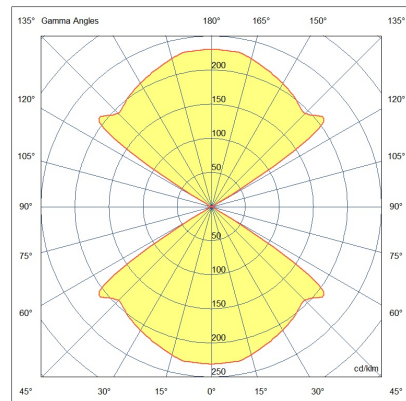

Lao

Applique LED d'extérieur en aluminium. L'article 3603-22 est équipé de deux lentilles sphériques en cristal sur les côtés supérieur et inférieur. En revanche, l'article 3603-21 est équipé d'une seule lentille sphérique en cristal placée sur le côté supérieur. Grâce à ces lentilles, cet appareil projette un ou deux faisceaux de lumière sur le mur qui rendent l'ambiance du soir agréable et harmonieuse.

Code	3603-22-101
Type	Applique extérieure
Designer	S.T. Fabas Luce
Code Barres	8019282518587
Tarif douanier	94051190
Couleur	Noir
Matériel	Monture en aluminium et verre cristal
IP	IP65
IK	06
Classe d'isolation	
Operating ambient temperature	-10°C +35°C
Ans de garantie	2
Dimensions de la lampe	110x120x70mm - 1kg
Dimensions de la boîte	160x160x150mm - 1.23kg
	Source de lumière 1
Source	LED 12W Inclus
Caractéristiques des LEDs	COB
Lumens de la source lumineuse	1080 lm
Lumen de l'article	907 lm
Température de couleur	Warm white 3000K
CRI minimum	> 80
Classe énergétique	
	Spécifications électriques 1
Tension d'alimentation	220 / 240V AC 50/60 Hz
Puissance totale absorbée	12W
Driver	Inclus