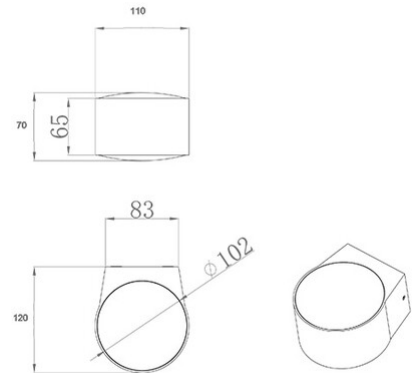

# Lao

<b>Code</b>	<b>3603-22-361</b>
<b>Type</b>	Applique extérieure
<b>Designer</b>	S.T. Fabas Luce
<b>Code Barres</b>	8019282566984
<b>Tarif douanier</b>	94051190
<b>Couleur</b>	Corten
<b>Matériel</b>	Monture en aluminium et verre cristal
<b>IP</b>	IP65
<b>IK</b>	06
<b>Classe d'isolation</b>	 CL1
<b>Operating ambient temperature</b>	-10°C + 35°C
<b>Ans de garantie</b>	2
<b>Dimensions de la lampe</b>	110x120x70mm - 0.8kg
<b>Dimensions de la boîte</b>	160x160x150mm - 0.9kg
<b>Source de lumière 1</b>	
<b>Source</b>	LED 12W Inclus
<b>Caractéristiques des LEDs</b>	COB
<b>Lumens de la source lumineuse</b>	1080 lm
<b>Lumen de l'article</b>	907 lm
<b>Température de couleur</b>	Warm white 3000K
<b>CRI minimum</b>	>80
<b>Classe énergétique</b>	
<b>Spécifications électriques 1</b>	
<b>Tension d'alimentation</b>	220/240V AC 50/60Hz
<b>Puissance totale absorbée</b>	12W
<b>Driver</b>	Inclus