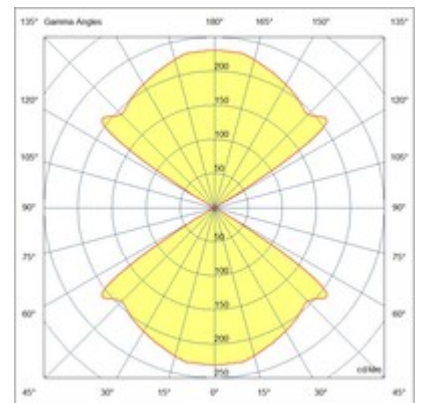

# Lao

<b>Code</b>	<b>3603-22-361</b>
<b>Type</b>	Applique extérieure
<b>Designer</b>	S.T. Fabas Luce
<b>Code Barres</b>	8019282566984
<b>Tarif douanier</b>	94051190
<b>Couleur</b>	Corten
<b>Matériel</b>	Monture en aluminium et verre cristal
<b>IP</b>	IP65
<b>IK</b>	06
<b>Classe d'isolation</b>	 CL1
<b>Operating ambient temperature</b>	-10°C + 35°C
<b>Ans de garantie</b>	2
<b>Dimensions de la lampe</b>	110x120x70mm - 0.8kg
<b>Dimensions de la boîte</b>	160x160x150mm - 0.9kg
<b>Source de lumière 1</b>	
<b>Source</b>	LED 12W Inclus
<b>Caractéristiques des LEDs</b>	COB
<b>Lumens de la source lumineuse</b>	1080 lm
<b>Lumen de l'article</b>	907 lm
<b>Température de couleur</b>	Warm white 3000K
<b>CRI minimum</b>	>80
<b>Classe énergétique</b>	
<b>Spécifications électriques 1</b>	
<b>Tension d'alimentation</b>	220/240V AC 50/60Hz
<b>Puissance totale absorbée</b>	12W
<b>Driver</b>	Inclus