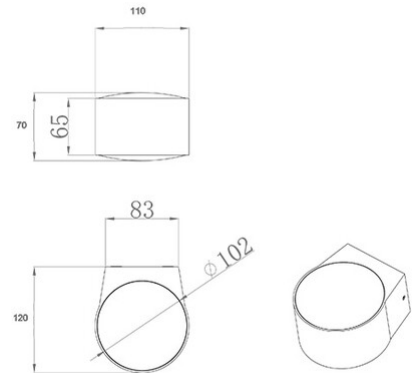

Lao

Code	3603-22-361
Type	Applique extérieure
Designer	S.T. Fabas Luce
Code Barres	8019282566984
Tarif douanier	94051190
Couleur	Corten
Matériel	Monture en aluminium et verre cristal
IP	IP65
IK	06
Classe d'isolation	 CL1
Operating ambient temperature	-10°C + 35°C
Ans de garantie	2
Dimensions de la lampe	110x120x70mm - 0.8kg
Dimensions de la boîte	160x160x150mm - 0.9kg
Source de lumière 1	
Source	LED 12W Inclus
Caractéristiques des LEDs	COB
Lumens de la source lumineuse	1080 lm
Lumen de l'article	907 lm
Température de couleur	Warm white 3000K
CRI minimum	>80
Classe énergétique	
Spécifications électriques 1	
Tension d'alimentation	220/240V AC 50/60Hz
Puissance totale absorbée	12W
Driver	Inclus