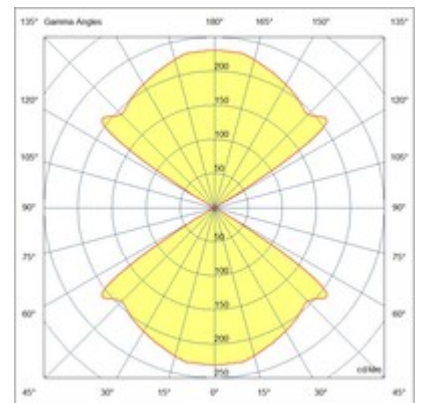

Lao

Code	3603-22-361
Type	Applique extérieure
Designer	S.T. Fabas Luce
Code Barres	8019282566984
Tarif douanier	94051190
Couleur	Corten
Matériel	Monture en aluminium et verre cristal
IP	IP65
IK	06
Classe d'isolation	 CL1
Operating ambient temperature	-10°C + 35°C
Ans de garantie	2
Dimensions de la lampe	110x120x70mm - 0.8kg
Dimensions de la boîte	160x160x150mm - 0.9kg
Source de lumière 1	
Source	LED 12W Inclus
Caractéristiques des LEDs	COB
Lumens de la source lumineuse	1080 lm
Lumen de l'article	907 lm
Température de couleur	Warm white 3000K
CRI minimum	>80
Classe énergétique	
Spécifications électriques 1	
Tension d'alimentation	220/240V AC 50/60Hz
Puissance totale absorbée	12W
Driver	Inclus