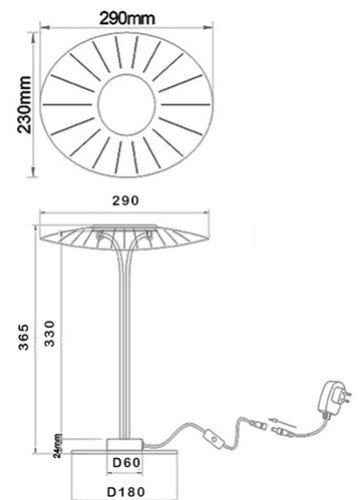

Vela

Code	3625-30-102
Type	Lampe de table
Designer	Variaforma
Code Barres	8019282518075
Tarif douanier	94052190
Couleur	Blanc
Matériel	Monture en métal et métachrylate
IP	IP20
Classe d'isolation	 CL2
Dimensions de la lampe	290x230x365mm - 1.6kg
Dimensions de la boîte	345x420x280mm - 2kg
Source de lumière 1	
Source	LED Intégré
Lumens de la source lumineuse	1100 lm
Température de couleur	Warm white 3000K
Classe énergétique	
Spécifications électriques 1	
Tension d'alimentation	230V AC 50Hz
Puissance totale absorbée	12W
Système de contrôle	Gradable