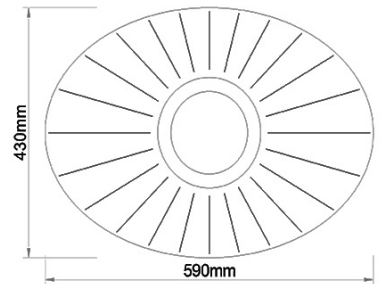

## Vela

<b>Code</b>	<b>3625-61-102-01</b>
<b>Type</b>	Plafonnier
<b>Designer</b>	Variaforma
<b>Code Barres</b>	8019282537052
<b>Tarif douanier</b>	94051140
<b>Couleur</b>	Blanc
<b>Matériel</b>	Monture en métal et métachrylate
<b>IP</b>	IP20
<b>Classe d'isolation</b>	
<b>Lumière intelligente</b>	 Intégré
<b>Dimensions de la lampe</b>	590x430x120mm - 1.9kg
<b>Dimensions de la boîte</b>	645x480x155mm - 3.1kg
	<b>Source de lumière 1</b>
<b>Source</b>	LED Intégré
<b>Lumen de l'article</b>	4000 lm
<b>Température de couleur</b>	Warm white 3000K
<b>Classe énergétique</b>	
	<b>Spécifications électriques 1</b>
<b>Tension d'alimentation</b>	230 Vac 50Hz
<b>Puissance totale absorbée</b>	24W
<b>Système de contrôle</b>	Gradable à découpage de phase