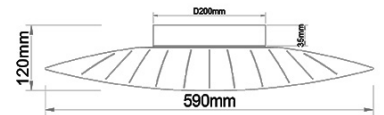

## Vela

<b>Code</b>	<b>3625-61-102-01</b>
<b>Type</b>	Plafonnier
<b>Designer</b>	Variaforma
<b>Code Barres</b>	8019282537052
<b>Tarif douanier</b>	94051140
<b>Couleur</b>	Blanc
<b>Matériel</b>	Monture en métal et métachrylate
<b>IP</b>	IP20
<b>Classe d'isolation</b>	
<b>Lumière intelligente</b>	 Intégré
<b>Dimensions de la lampe</b>	590x430x120mm - 1.9kg
<b>Dimensions de la boîte</b>	645x480x155mm - 3.1kg
	<b>Source de lumière 1</b>
<b>Source</b>	LED Intégré
<b>Lumen de l'article</b>	4000 lm
<b>Température de couleur</b>	Warm white 3000K
<b>Classe énergétique</b>	
	<b>Spécifications électriques 1</b>
<b>Tension d'alimentation</b>	230 Vac 50Hz
<b>Puissance totale absorbée</b>	24W
<b>Système de contrôle</b>	Gradable à découpage de phase