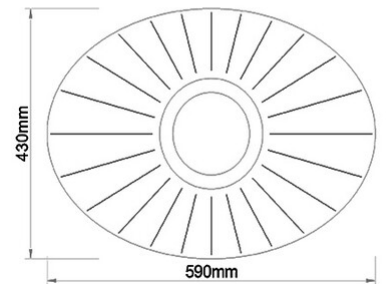

## Vela

|                                      |   |
|--------------------------------------|---|
| <b>Code</b>                          | <b>3625-61-102-01</b>   |
| <b>Type</b>                          | Plafonnier  |
| <b>Designer</b>                      | Variaforma  |
| <b>Code Barres</b>                   | 8019282537052   |
| <b>Tarif douanier</b>                | 94051140  |
| <b>Couleur</b>                       | Blanc   |
| <b>Matériel</b>                      | Monture en métal et métachrylate  |
| <b>IP</b>                            | IP20  |
| <b>Classe d'isolation</b>            | <br>CL1  |
| <b>Lumière intelligente</b>          |  Intégré |
| <b>Dimensions de la lampe</b>        | 590x430x120mm - 1.9kg   |
| <b>Dimensions de la boîte</b>        | 645x480x155mm - 3.1kg   |
|                                      | <b>Source de lumière 1</b>  |
| <b>Source</b>                        | LED Intégré   |
| <b>Lumens de la source lumineuse</b> | 4000 lm   |
| <b>Température de couleur</b>        | Warm white 3000K  |
| <b>Classe énergétique</b>            |         |
|                                      | <b>Spécifications électriques 1</b>   |
| <b>Tension d'alimentation</b>        | 230V AC 50Hz  |
| <b>Puissance totale absorbée</b>     | 24W   |
| <b>Système de contrôle</b>           | Gradable à découpage de phase   |