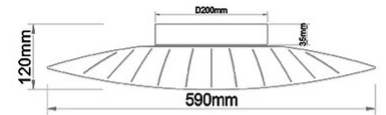

## Vela

|                                      |   |
|--------------------------------------|---|
| <b>Code</b>                          | <b>3625-61-102-01</b>   |
| <b>Type</b>                          | Plafonnier  |
| <b>Designer</b>                      | Variaforma  |
| <b>Code Barres</b>                   | 8019282537052   |
| <b>Tarif douanier</b>                | 94051140  |
| <b>Couleur</b>                       | Blanc   |
| <b>Matériel</b>                      | Monture en métal et métachrylate  |
| <b>IP</b>                            | IP20  |
| <b>Classe d'isolation</b>            | <br>CL1  |
| <b>Lumière intelligente</b>          |  Intégré |
| <b>Dimensions de la lampe</b>        | 590x430x120mm - 1.9kg   |
| <b>Dimensions de la boîte</b>        | 645x480x155mm - 3.1kg   |
|                                      | <b>Source de lumière 1</b>  |
| <b>Source</b>                        | LED Intégré   |
| <b>Lumens de la source lumineuse</b> | 4000 lm   |
| <b>Température de couleur</b>        | Warm white 3000K  |
| <b>Classe énergétique</b>            |         |
|                                      | <b>Spécifications électriques 1</b>   |
| <b>Tension d'alimentation</b>        | 230V AC 50Hz  |
| <b>Puissance totale absorbée</b>     | 24W   |
| <b>Système de contrôle</b>           | Gradable à découpage de phase   |