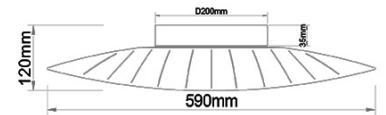

## Vela

<b>Code</b>	<b>3625-61-102</b>
<b>Type</b>	Plafonnier
<b>Designer</b>	Variaforma
<b>Code Barres</b>	8019282531067
<b>Tarif douanier</b>	94051140
<b>Couleur</b>	Blanc
<b>Matériel</b>	Monture en métal et métachrylate
<b>IP</b>	IP20
<b>Classe d'isolation</b>	
<b>Lumière intelligente</b>	 Compatible
<b>Dimensions de la lampe</b>	590x430x120mm - 1.9kg
<b>Dimensions de la boîte</b>	645x480x155mm - 3.1kg
	<b>Source de lumière 1</b>
<b>Source</b>	LED Intégré
<b>Lumen de l'article</b>	4000 lm
<b>Température de couleur</b>	Warm white 3000K
<b>Classe énergétique</b>	
	<b>Spécifications électriques 1</b>
<b>Tension d'alimentation</b>	230 Vac 50Hz
<b>Puissance totale absorbée</b>	24W
<b>Système de contrôle</b>	Gradable à découpage de phase