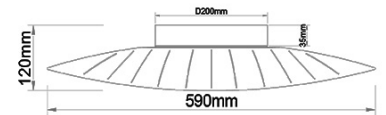

Vela

Code	3625-61-102
Type	Plafonnier
Designer	Variaforma
Code Barres	8019282531067
Tarif douanier	94051140
Couleur	Blanc
Matériel	Monture en métal et métachrylate
IP	IP20
Classe d'isolation	
Lumière intelligente	 Compatible
Dimensions de la lampe	590x430x120mm - 1.9kg
Dimensions de la boîte	645x480x155mm - 3.1kg
	Source de lumière 1
Source	LED Intégré
Lumen de l'article	4000 lm
Température de couleur	Warm white 3000K
Classe énergétique	
	Spécifications électriques 1
Tension d'alimentation	230 Vac 50Hz
Puissance totale absorbée	24W
Système de contrôle	Phase cut dimmable