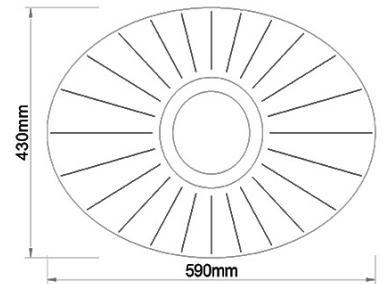

## Vela

<b>Code</b>	<b>3625-61-102</b>
<b>Type</b>	Plafonnier
<b>Designer</b>	Variaforma
<b>Code Barres</b>	8019282531067
<b>Tarif douanier</b>	94051140
<b>Couleur</b>	Blanc
<b>Matériel</b>	Monture en métal et métachrylate
<b>IP</b>	IP20
<b>Classe d'isolation</b>	
<b>Lumière intelligente</b>	 Compatible
<b>Dimensions de la lampe</b>	590x430x120mm - 1.9kg
<b>Dimensions de la boîte</b>	645x480x155mm - 3.1kg
	<b>Source de lumière 1</b>
<b>Source</b>	LED Intégré
<b>Lumen de l'article</b>	4000 lm
<b>Température de couleur</b>	Warm white 3000K
<b>Classe énergétique</b>	
	<b>Spécifications électriques 1</b>
<b>Tension d'alimentation</b>	230 Vac 50Hz
<b>Puissance totale absorbée</b>	24W
<b>Système de contrôle</b>	Gradable à découpage de phase