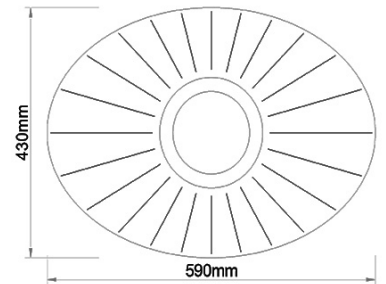

Vela

Code	3625-61-102
Type	Plafonnier
Designer	Variaforma
Code Barres	8019282531067
Tarif douanier	94051140
Couleur	Blanc
Matériel	Monture en métal et métachrylate
IP	IP20
Classe d'isolation	
Lumière intelligente	 Compatible
Dimensions de la lampe	590x430x120mm - 1.9kg
Dimensions de la boîte	645x480x155mm - 3.1kg
	Source de lumière 1
Source	LED Intégré
Lumen de l'article	4000 lm
Température de couleur	Warm white 3000K
Classe énergétique	
	Spécifications électriques 1
Tension d'alimentation	230 Vac 50Hz
Puissance totale absorbée	24W
Système de contrôle	Phase cut dimmable