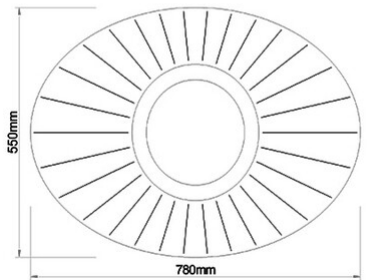

Vela

Code	3625-65-102-01
Type	Plafonnier
Designer	Variaforma
Code Barres	8019282537069
Tarif douanier	94051140
Couleur	Blanc
Matériel	Monture en métal et métachrylate
IP	IP20
Classe d'isolation	 CL1
Lumière intelligente	 Intégré
Dimensions de la lampe	780x550x120mm - 3.25kg
Dimensions de la boîte	835x620x170mm - 5.22kg
Source de lumière 1	
Source	LED Intégré
Lumens de la source lumineuse	5400 lm
Température de couleur	Warm white 3000K
Classe énergétique	 D
Spécifications électriques 1	
Tension d'alimentation	230V AC 50Hz
Puissance totale absorbée	40W
Système de contrôle	Gradable à découpage de phase