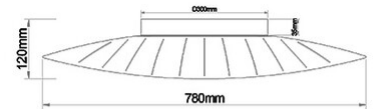

Vela

Code	3625-65-102-01
Type	Plafonnier
Designer	Variaforma
Code Barres	8019282537069
Tarif douanier	94051140
Couleur	Blanc
Matériel	Monture en métal et métachrylate
IP	IP20
Classe d'isolation	 CL1
Lumière intelligente	 Intégré
Dimensions de la lampe	780x550x120mm - 3.25kg
Dimensions de la boîte	835x620x170mm - 5.22kg
Source de lumière 1	
Source	LED Intégré
Lumens de la source lumineuse	5400 lm
Température de couleur	Warm white 3000K
Classe énergétique	 D
Spécifications électriques 1	
Tension d'alimentation	230V AC 50Hz
Puissance totale absorbée	40W
Système de contrôle	Gradable à découpage de phase