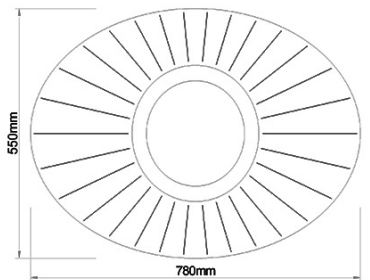

Vela

Code	3625-65-102-01
Type	Plafonnier
Designer	Variaforma
Code Barres	8019282537069
Tarif douanier	94051140
Couleur	Blanc
Matériel	Monture en métal et métachrylate
IP	IP20
Classe d'isolation	
Lumière intelligente	 Intégré
Dimensions de la lampe	780x550x120mm - 3.25kg
Dimensions de la boîte	835x620x170mm - 5.22kg
Source de lumière 1	
Source	LED Intégré
Lumen de l'article	5400 lm
Température de couleur	Warm white 3000K
Classe énergétique	
Spécifications électriques 1	
Tension d'alimentation	230 Vac 50Hz
Puissance totale absorbée	40W
Système de contrôle	Gradable à découpage de phase