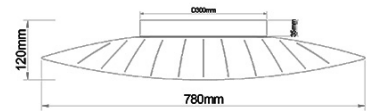

Vela

Code	3625-65-102-01
Type	Plafonnier
Designer	Variaforma
Code Barres	8019282537069
Tarif douanier	94051140
Couleur	Blanc
Matériel	Monture en métal et métachrylate
IP	IP20
Classe d'isolation	
Lumière intelligente	 Intégré
Dimensions de la lampe	780x550x120mm - 3.25kg
Dimensions de la boîte	835x620x170mm - 5.22kg
Source de lumière 1	
Source	LED Intégré
Lumen de l'article	5400 lm
Température de couleur	Warm white 3000K
Classe énergétique	
Spécifications électriques 1	
Tension d'alimentation	230 Vac 50Hz
Puissance totale absorbée	40W
Système de contrôle	Gradable à découpage de phase