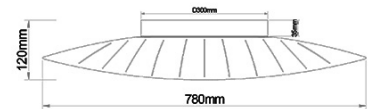

Vela

Code	3625-65-102
Type	Plafonnier
Designer	Variaforma
Code Barres	8019282531074
Tarif douanier	94051140
Couleur	Blanc
Matériel	Monture en métal et métachrylate
IP	IP20
Classe d'isolation	
Lumière intelligente	 Compatible
Dimensions de la lampe	780x550x120mm - 3.25kg
Dimensions de la boîte	835x620x170mm - 5.22kg
	Source de lumière 1
Source	LED Intégré
Lumen de l'article	5400 lm
Température de couleur	Warm white 3000K
Classe énergétique	
	Spécifications électriques 1
Tension d'alimentation	230 Vac 50Hz
Puissance totale absorbée	40W
Système de contrôle	Phase cut dimmable