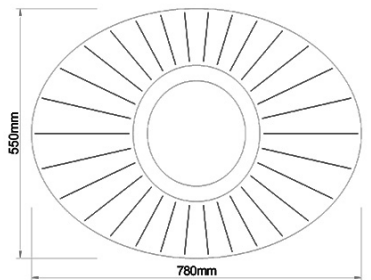

Vela

Code	3625-65-102
Type	Plafonnier
Designer	Variaforma
Code Barres	8019282531074
Tarif douanier	94051140
Couleur	Blanc
Matériel	Monture en métal et métachrylate
IP	IP20
Classe d'isolation	
Lumière intelligente	 Compatible
Dimensions de la lampe	780x550x120mm - 3.25kg
Dimensions de la boîte	835x620x170mm - 5.22kg
	Source de lumière 1
Source	LED Intégré
Lumen de l'article	5400 lm
Température de couleur	Warm white 3000K
Classe énergétique	
	Spécifications électriques 1
Tension d'alimentation	230 Vac 50Hz
Puissance totale absorbée	40W
Système de contrôle	Phase cut dimmable