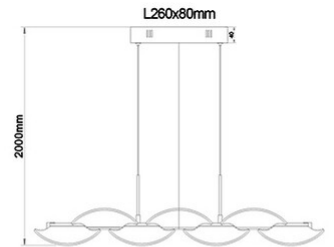

Sylvie

Code	3626-49-102
Type	Suspension
Designer	Variaforma
Code Barres	8019282518105
Tarif douanier	94051140
Couleur	Blanc
Matériel	Monture en métal et métachrylate
IP	IP20
Classe d'isolation	
Lumière intelligente	 Compatible
Dimensions de la lampe	780x370xMax 2000mm - 3.24kg
Dimensions de la boîte	970x460x220mm - 5kg
	Source de lumière 1
Source	LED 40W Inclus
Lumens de la source lumineuse	5400 lm
Température de couleur	Warm white 3000K
Classe énergétique	
	Spécifications électriques 1
Tension d'alimentation	230V AC 50Hz
Système de contrôle	Gradable à découpage de phase