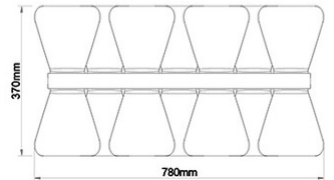

Sylvie

Code	3626-49-102
Type	Suspension
Designer	Variaforma
Code Barres	8019282518105
Tarif douanier	94051140
Couleur	Blanc
Matériel	Monture en métal et métachrylate
IP	IP20
Classe d'isolation	
Lumière intelligente	 Compatible
Dimensions de la lampe	780x370xMax 2000mm - 3.24kg
Dimensions de la boîte	970x460x220mm - 5kg
	Source de lumière 1
Source	LED 40W Inclus
Lumens de la source lumineuse	5400 lm
Température de couleur	Warm white 3000K
Classe énergétique	
	Spécifications électriques 1
Tension d'alimentation	230V AC 50Hz
Système de contrôle	Gradable à découpage de phase