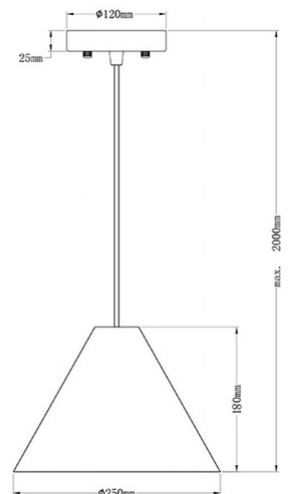

Esino

Code	3630-40-130
Type	Suspension
Designer	S.T. Fabas Luce
Code Barres	8019282518990
Tarif douanier	94051990
Couleur	Noyer
Matériel	Monture en métal et en bois
IP	IP20
Classe d'isolation	 CL1
Dimensions de la lampe	Max 2000mm Ø250mm - 1kg
Dimensions de la boîte	315x315x235mm - 1.25kg
Source	Source de lumière 1 E27 1x 40W Pas inclus
Tension d'alimentation	Spécifications électriques 1 230V AC 50Hz