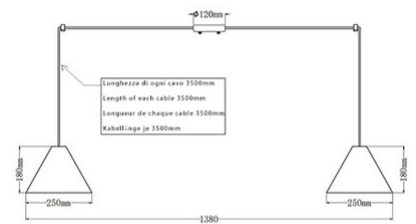

## Esino

<b>Code</b>	<b>3630-46-130</b>
<b>Type</b>	Suspension
<b>Designer</b>	S.T. Fabas Luce
<b>Code Barres</b>	8019282518983
<b>Tarif douanier</b>	94051990
<b>Couleur</b>	Noyer
<b>Matériel</b>	Monture en métal et en bois
<b>IP</b>	IP20
<b>Classe d'isolation</b>	 CL1
<b>Dimensions de la lampe</b>	Max 7000xMax 3500mm - 1.8kg
<b>Dimensions de la boîte</b>	480x245x335mm - 2.1kg
<b>Source</b>	<b>Source de lumière 1</b> E27 2x 40W Pas inclus
<b>Tension d'alimentation</b>	<b>Spécifications électriques 1</b> 230V AC 50Hz